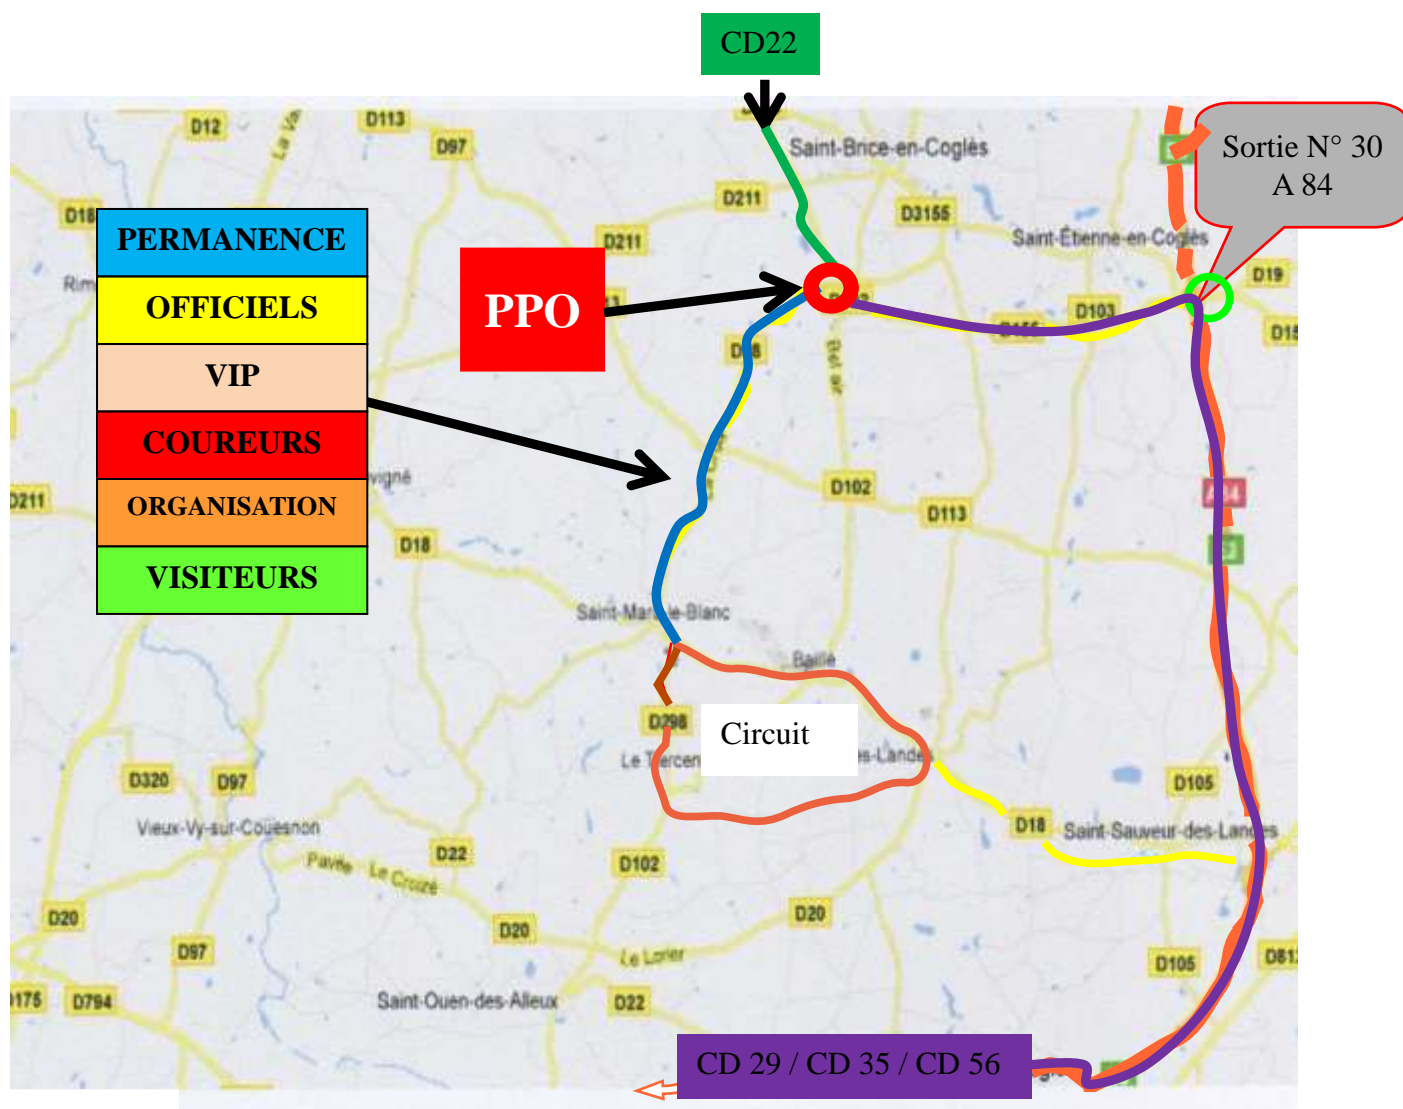

CARTE DE SITUATION DU CANTON

ITINERAIRE OBLIGATOIRE

EN VENANT DE DINAN

Prendre la sortie DOL DE DRETAGNE puis direction ANTRAIN – ST BRICE EN COGLES et suivre PPO

EN VENANT DE RENNES

Prendre la direction de CAEN (A 84) puis prendre la sortie N° 30 ST ETIENNE EN COGLES direction ST BRICE EN COGLES et suivre PPO.

Le PPO sera situé au rond point de la rocade de St Brice en Cogles sur la RD98, un fléchage de différentes couleurs sera mis en place à partir de ce point.

DES SIGNALEURS A PIED SERONT PRESENTS A PARTIR DU PPO