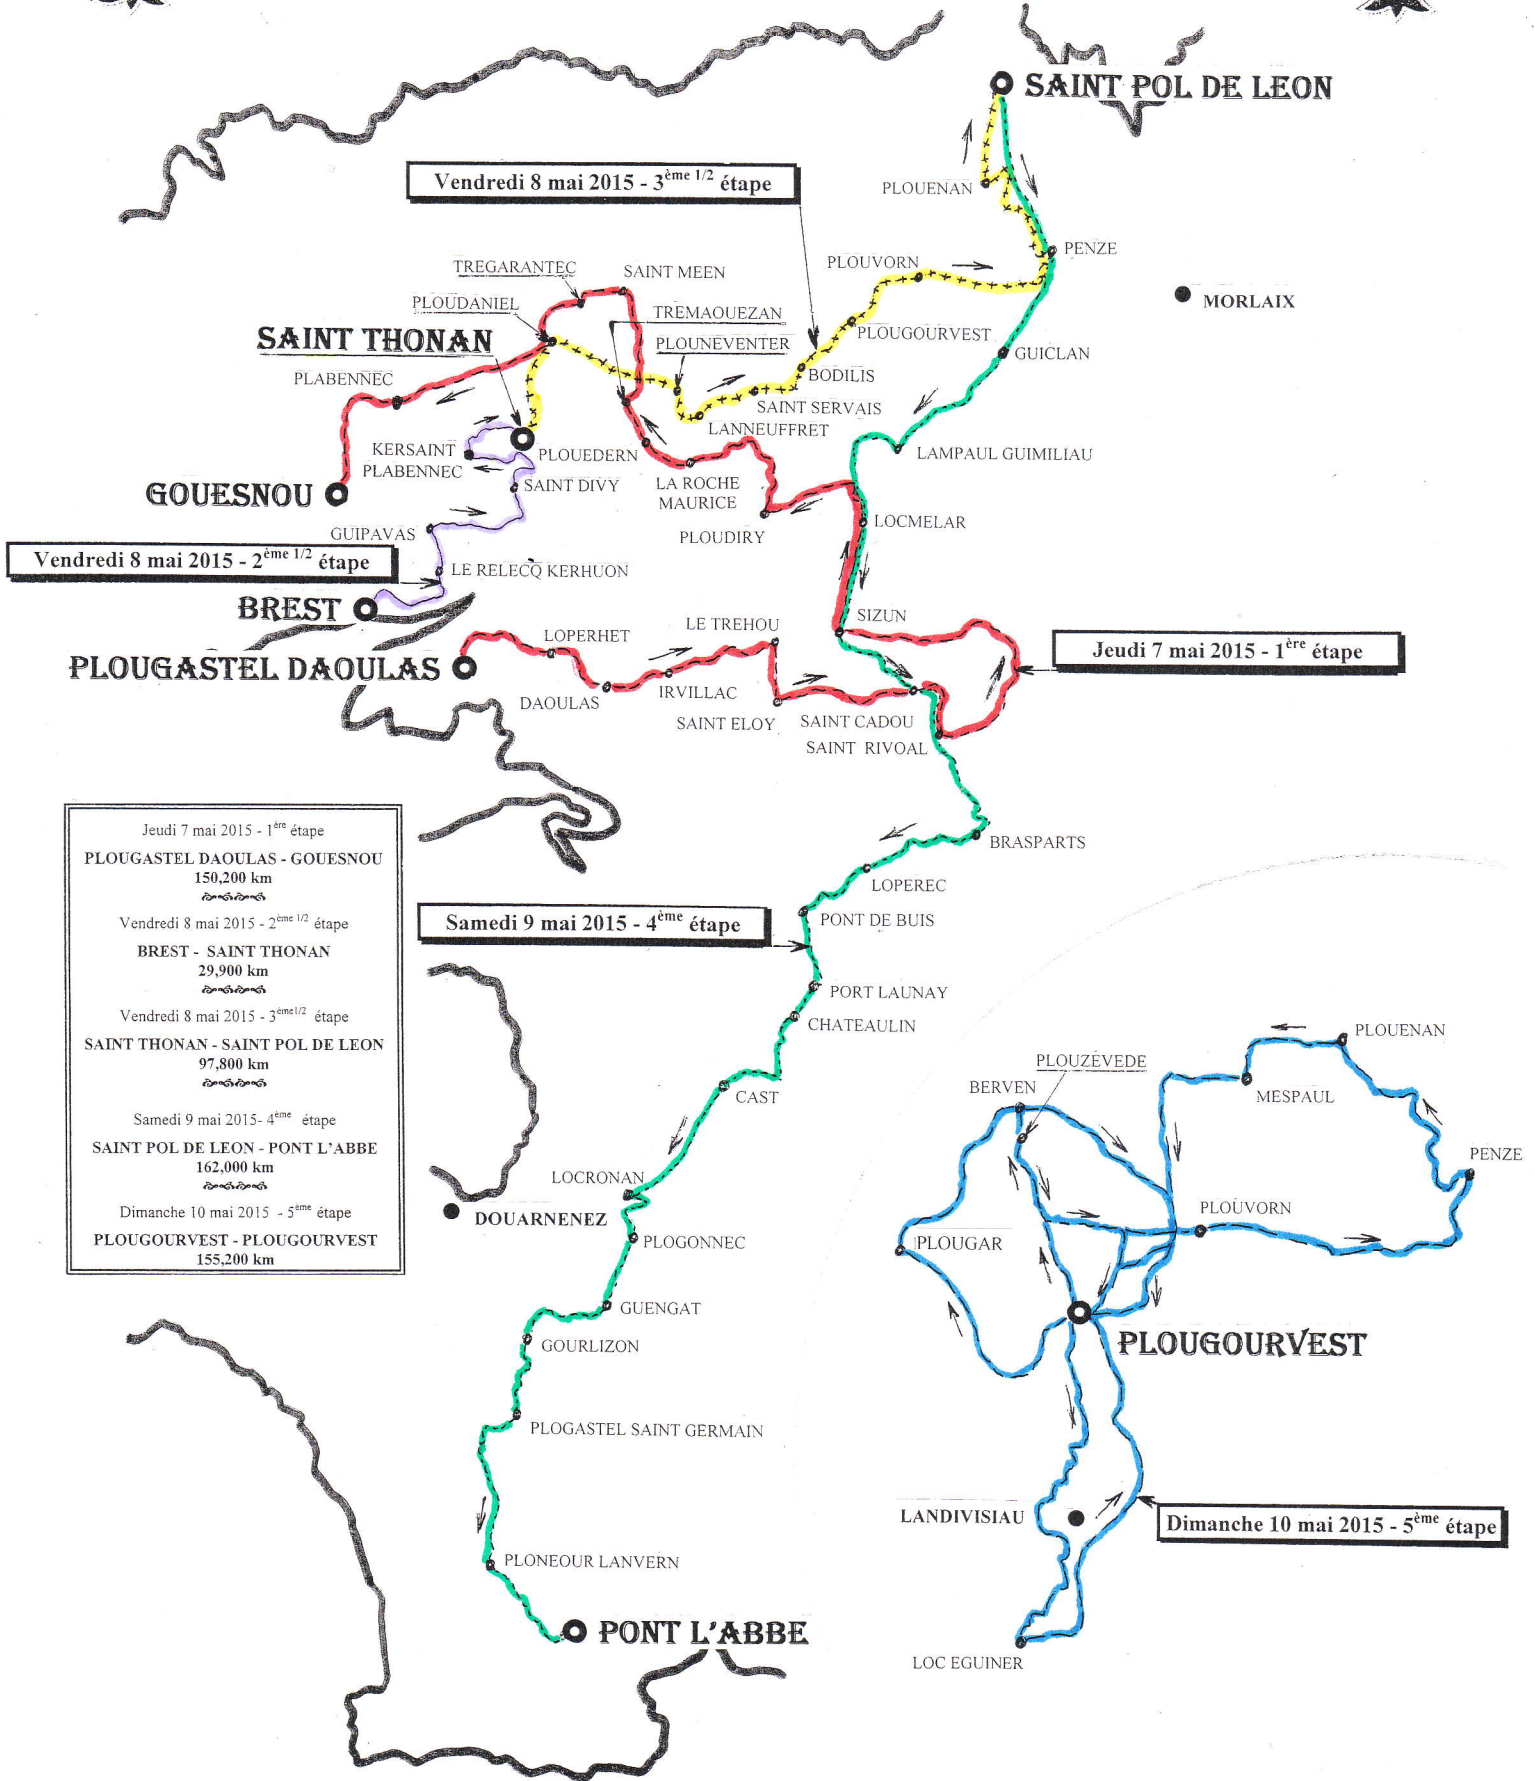

ESSOR BRETON

57ème édition du 7 au 10 mai 2015

Jeudi 7 mai 2015 - 1 ^{ère} étape	PLOUGASTEL DAOULAS - GOUESNOU	150,200 km
Vendredi 8 mai 2015 - 2 ^{ème} 1/2 étape	BREST - SAINT THONAN	29,900 km
Vendredi 8 mai 2015 - 3 ^{ème} 1/2 étape	SAINTE THONAN - SAINT POL DE LEON	97,800 km
Samedi 9 mai 2015 - 4 ^{ème} étape	SAINTE POL DE LEON - PONT L'ABBE	162,000 km
Dimanche 10 mai 2015 - 5 ^{ème} étape	PLOUGOURVEST - PLOUGOURVEST	155,200 km