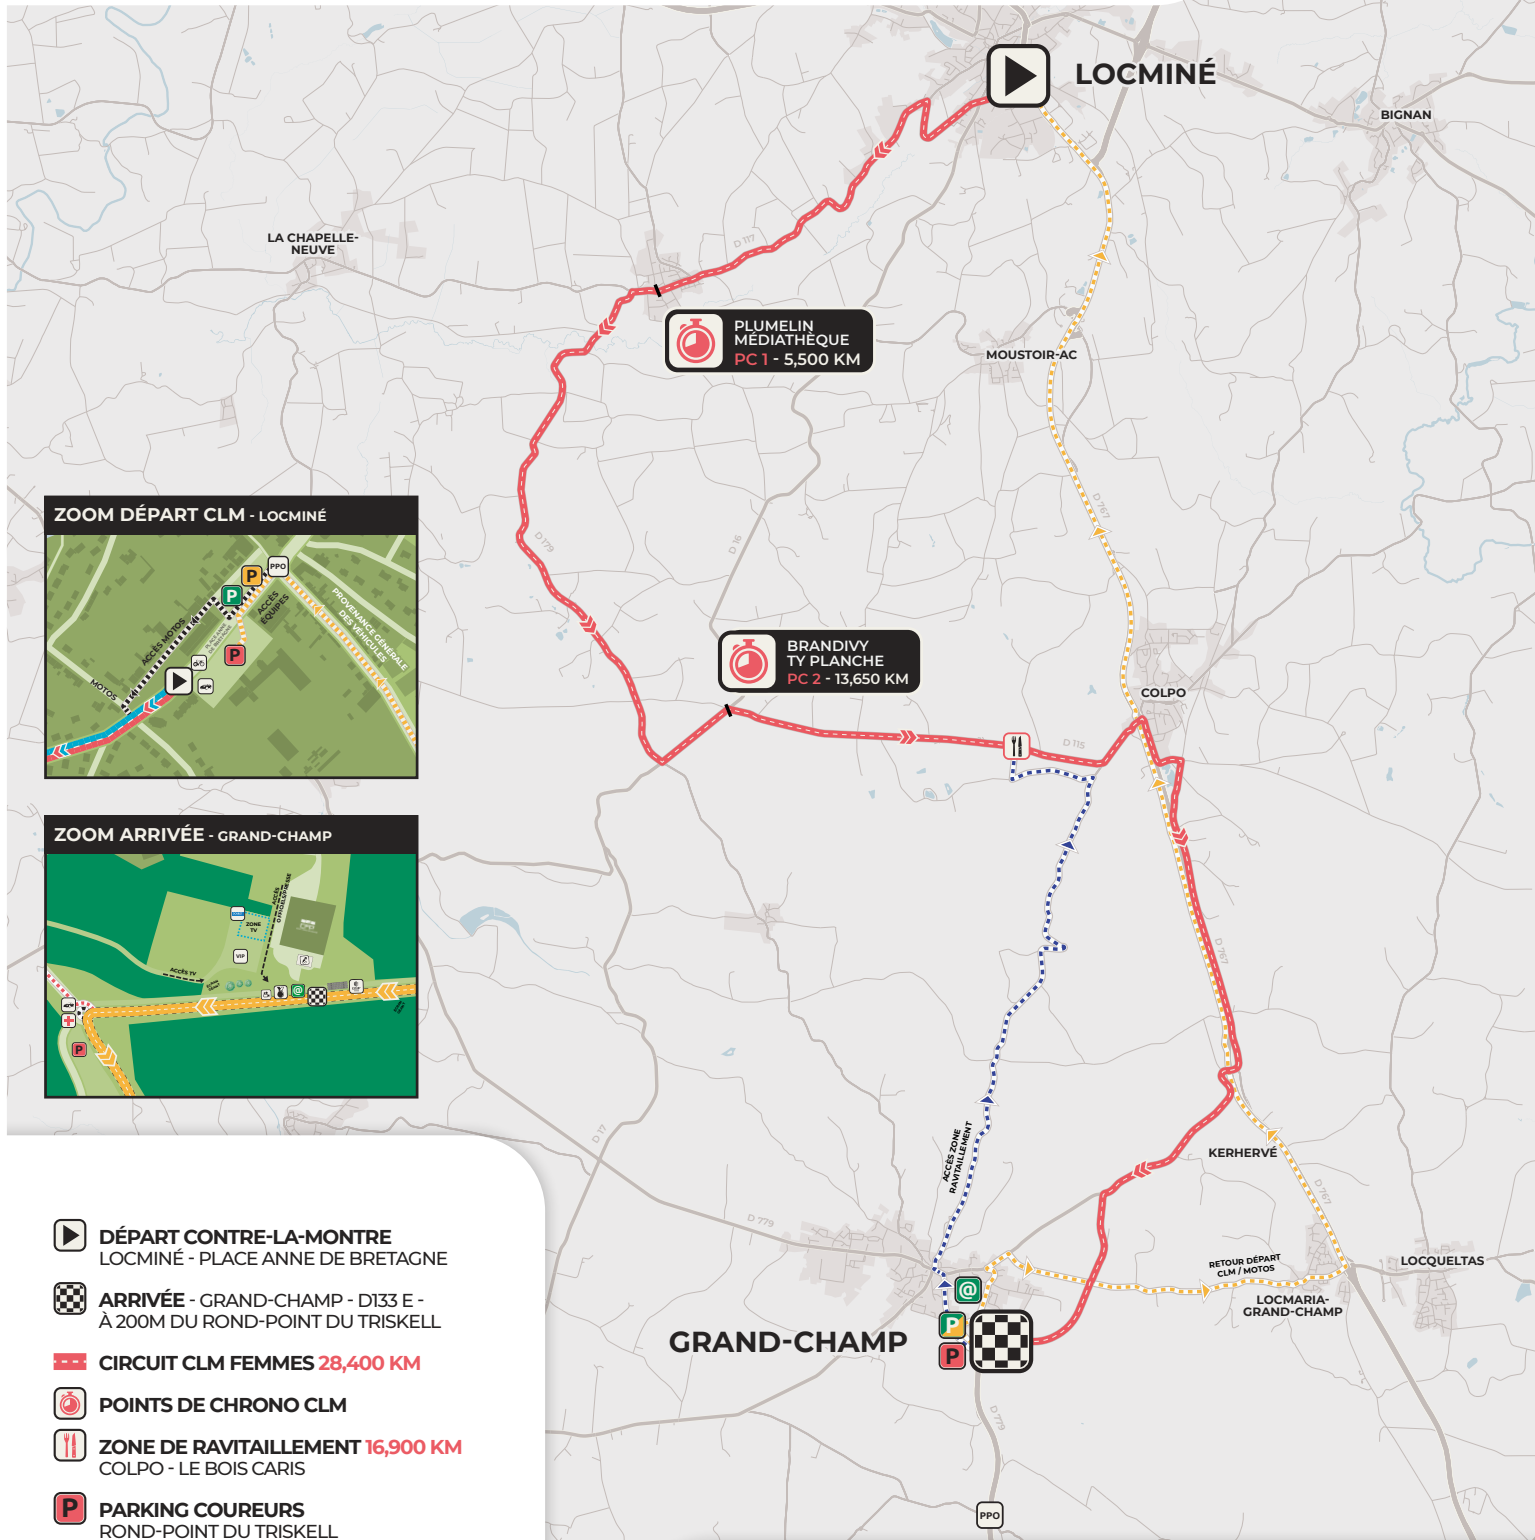

CHAMPIONNATS DE FRANCE DE CYCLISME SUR ROUTE 2020

GRAND-CHAMP (MORBIHAN) - CIRCUITS - 21, 22 ET 23 AOÛT

DÉPART CONTRE-LA-MONTRE
LOCMINÉ - PLACE ANNE DE BRETAGNE

ARRIVÉE - GRAND-CHAMP - D133 E -
À 200M DU ROND-POINT DU TRISKELL

- DÉPART / ARRIVÉE - GRAND-CHAMP - D133 E - À 200M DU ROND-POINT DU TRISKELL
- CIRCUIT EN LIGNE 18,300 KM
- ZONE DE RAVITAILLEMENT 17,300 KM GRAND-CHAMP - AVANT L'ARCHE DERNIER KM
- ZONE VERTE
- PARKING COUREURS ROND-POINT DU TRISKELL
- PARKING OFFICIEL/PRESSE RUE DE LANN GUINET
- SALLE DE PRESSE QG - IMPASSE DE LANN GUINET
- PERMANENCE -
- PPO - D 779 / D 150 / D 308
- POINT D'INTÉRÊTS
- POINT DE CISAILLEMENT
- DÉRIVATION RETOUR PERMANENCE
- DÉRIVATION ÉQUIPES ET RETOUR PARKING COUREURS

CHAMPIONNATS DE FRANCE DE CYCLISME SUR ROUTE 2020

GRAND-CHAMP (MORBIHAN) - CLM FEMMES - 28,400 KM - 21 AOÛT

- DÉPART CONTRE-LA-MONTRE**
LOCMINÉ - PLACE ANNE DE BRETAGNE
- ARRIVÉE** - GRAND-CHAMP - D133 E -
À 200M DU ROND-POINT DU TRISKELL
- CIRCUIT CLM FEMMES 28,400 KM**
- POINTS DE CHRONO CLM**
- ZONE DE RAVITAILLEMENT 16,900 KM**
COLPO - LE BOIS CARIS
- PARKING COUREURS**
ROND-POINT DU TRISKELL
- PARKING OFFICIEL/PRESSE**
RUE DE LANN GUINET
- SALLE DE PRESSE**
QG - IMPASSE DE LANN GUINET
- RETOUR DÉPART CLM / RETOUR MOTO**
- ACCÈS ZONE DE RAVITAILLEMENT**
- POINT D'INTÉRÊTS**
- PPO - D 779 / D 150 / D 308**
- CISAILLEMENTS**