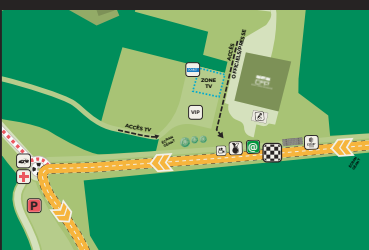

- DÉPART / ARRIVÉE - GRAND-CHAMP - D133 E - À 200M DU ROND-POINT DU TRISKELL
- CIRCUIT EN LIGNE 18,300 KM
- ZONE DE RAVITAILLEMENT 17,300 KM GRAND-CHAMP - AVANT L'ARCHE DERNIER KM
- ZONE VERTE
- PARKING COUREURS ROND-POINT DU TRISKELL
- PARKING OFFICIEL/PRESSE RUE DE LANN GUINET
- SALLE DE PRESSE QG - IMPASSE DE LANN GUINET
- PERMANENCE -
- PPO - D 779 / D 150 / D 308
- POINT D'INTÉRÊTS
- POINT DE CISAILLEMENT
- DÉRIVATION RETOUR PERMANENCE
- DÉRIVATION ÉQUIPES ET RETOUR PARKING COUREURS

CHAMPIONNATS DE FRANCE DE CYCLISME SUR ROUTE 2020

GRAND-CHAMP (MORBIHAN) - CLM FEMMES - 28,400 KM - 21 AOÛT

- DÉPART CONTRE-LA-MONTRE**
LOCMINÉ - PLACE ANNE DE BRETAGNE
- ARRIVÉE** - GRAND-CHAMP - D133 E -
À 200M DU ROND-POINT DU TRISKELL
- CIRCUIT CLM FEMMES 28,400 KM**
- POINTS DE CHRONO CLM**
- ZONE DE RAVITAILLEMENT 16,900 KM**
COLPO - LE BOIS CARIS
- PARKING COUREURS**
ROND-POINT DU TRISKELL
- PARKING OFFICIEL/PRESSE**
RUE DE LANN GUINET
- SALLE DE PRESSE**
QG - IMPASSE DE LANN GUINET
- RETOUR DÉPART CLM / RETOUR MOTO**
- ACCÈS ZONE DE RAVITAILLEMENT**
- POINT D'INTÉRÊTS**
- PPO - D 779 / D 150 / D 308**
- CISAILLEMENTS**

CHAMPIONNATS DE FRANCE DE CYCLISME SUR ROUTE 2020

GRAND-CHAMP (MORBIHAN) - CLM HOMMES - 43,600 KM - 21 AOÛT

ZOOM DÉPART CLM - LOCMINÉ

ZOOM ARRIVÉE - GRAND-CHAMP

- DÉPART CONTRE-LA-MONTRE**
LOCMINÉ - PLACE ANNE DE BRETAGNE
- ARRIVÉE - GRAND-CHAMP - D133 E -**
À 200M DU ROND-POINT DU TRISKELL
- CIRCUIT CLM HOMMES 43,600 KM**
- POINTS DE CHRONO CLM**
- ZONE DE RAVITAILLEMENT 32,000 KM**
COLPO - LE BOIS CARIS
- PARKING COUREURS**
ROND-POINT DU TRISKELL
- PARKING OFFICIEL/PRESSE**
RUE DE LANN GUINET
- SALLE DE PRESSE**
QG - IMPASSE DE LANN GUINET
- RETOUR DÉPART CLM / RETOUR MOTO**
- ACCÈS ZONE DE RAVITAILLEMENT**
- PPO - D 779 / D 150 / D 308**
- CISAILLEMENTS**