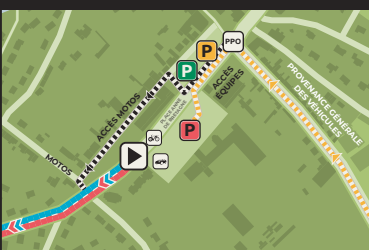

- DÉPART / ARRIVÉE - GRAND-CHAMP - D133 E - À 200M DU ROND-POINT DU TRISKELL
- CIRCUIT EN LIGNE 18,300 KM
- ZONE DE RAVITAILLEMENT 17,300 KM GRAND-CHAMP - AVANT L'ARCHE DERNIER KM
- ZONE VERTE
- PARKING COUREURS ROND-POINT DU TRISKELL
- PARKING OFFICIEL/PRESSE RUE DE LANN GUINET
- SALLE DE PRESSE QG - IMPASSE DE LANN GUINET
- PERMANENCE -
- PPO - D 779 / D 150 / D 308
- POINT D'INTÉRÊTS
- POINT DE CISAILLEMENT
- DÉRIVATION RETOUR PERMANENCE
- DÉRIVATION ÉQUIPES ET RETOUR PARKING COUREURS

CHAMPIONNATS DE FRANCE DE CYCLISME SUR ROUTE 2020

GRAND-CHAMP (MORBIHAN) - CLM FEMMES - 28,400 KM - 21 AOÛT

- DÉPART CONTRE-LA-MONTRE**
LOCMINÉ - PLACE ANNE DE BRETAGNE
- ARRIVÉE** - GRAND-CHAMP - D133 E -
À 200M DU ROND-POINT DU TRISKELL
- CIRCUIT CLM FEMMES 28,400 KM**
- POINTS DE CHRONO CLM**
- ZONE DE RAVITAILLEMENT 16,900 KM**
COLPO - LE BOIS CARIS
- PARKING COUREURS**
ROND-POINT DU TRISKELL
- PARKING OFFICIEL/PRESSE**
RUE DE LANN GUINET
- SALLE DE PRESSE**
QG - IMPASSE DE LANN GUINET
- RETOUR DÉPART CLM / RETOUR MOTO**
- ACCÈS ZONE DE RAVITAILLEMENT**
- POINT D'INTÉRÊTS**
- PPO - D 779 / D 150 / D 308**
- CISAILLEMENTS**

CHAMPIONNATS DE FRANCE DE CYCLISME SUR ROUTE 2020

GRAND-CHAMP (MORBIHAN) - CLM HOMMES - 43,600 KM - 21 AOÛT

ZOOM DÉPART CLM - LOCMINÉ

ZOOM ARRIVÉE - GRAND-CHAMP

- DÉPART CONTRE-LA-MONTRE**
LOCMINÉ - PLACE ANNE DE BRETAGNE
- ARRIVÉE - GRAND-CHAMP - D133 E -**
À 200M DU ROND-POINT DU TRISKELL
- CIRCUIT CLM HOMMES 43,600 KM**
- POINTS DE CHRONO CLM**
- ZONE DE RAVITAILLEMENT 32,000 KM**
COLPO - LE BOIS CARIS
- PARKING COUREURS**
ROND-POINT DU TRISKELL
- PARKING OFFICIEL/PRESSE**
RUE DE LANN GUINET
- SALLE DE PRESSE**
QG - IMPASSE DE LANN GUINET
- RETOUR DÉPART CLM / RETOUR MOTO**
- ACCÈS ZONE DE RAVITAILLEMENT**
- PPO - D 779 / D 150 / D 308**
- CISAILLEMENTS**