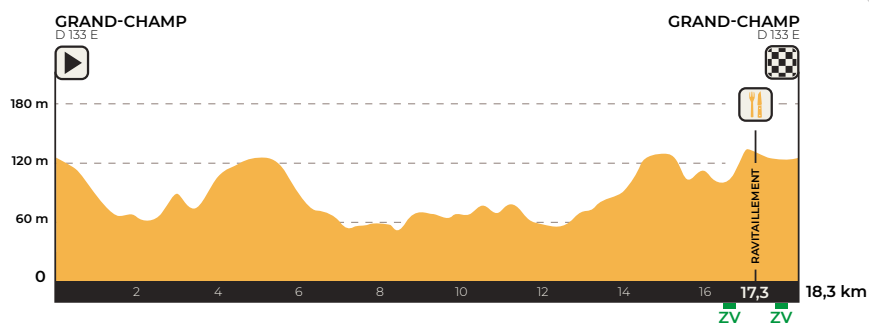

CHAMPIONNATS DE FRANCE DE CYCLISME SUR ROUTE 2020

GRAND-CHAMP (MORBIHAN) - CIRCUITS - 21, 22 ET 23 AOÛT

DÉPART CONTRE-LA-MONTRE
LOCMINÉ - PLACE ANNE DE BRETAGNE

ARRIVÉE - GRAND-CHAMP - D133 E -
À 200M DU ROND-POINT DU TRISKELL

SALLE DE PRESSE
QG - IMPASSE DE LANN GUINET

PERMANENCE

PPD - D 779 / D 150 / D 308

RETOUR DÉPART CLM / RETOUR MOTO

POINT D'INTÉRÊTS

CHAMPIONNATS DE FRANCE DE CYCLISME SUR ROUTE 2020

GRAND-CHAMP (MORBIHAN) - CIRCUIT ÉPREUVES EN LIGNE - 22 ET 23 AOÛT

- DÉPART / ARRIVÉE - GRAND-CHAMP - D133 E - À 200M DU ROND-POINT DU TRISKELL
- CIRCUIT EN LIGNE 18,300 KM
- ZONE DE RAVITAILLEMENT 17,300 KM GRAND-CHAMP - AVANT L'ARCHE DERNIER KM
- ZONE VERTE
- PARKING COUREURS ROND-POINT DU TRISKELL
- PARKING OFFICIEL/PRESSE RUE DE LANN GUINET
- SALLE DE PRESSE QG - IMPASSE DE LANN GUINET
- PERMANENCE -
- PPO - D 779 / D 150 / D 308
- POINT D'INTÉRÊTS
- POINT DE CISAILLEMENT
- DÉRIVATION RETOUR PERMANENCE
- DÉRIVATION ÉQUIPES ET RETOUR PARKING COUREURS

CHAMPIONNATS DE FRANCE DE CYCLISME SUR ROUTE 2020

GRAND-CHAMP (MORBIHAN) - CLM FEMMES - 28,400 KM - 21 AOÛT

- DÉPART CONTRE-LA-MONTRE**
LOCMINÉ - PLACE ANNE DE BRETAGNE
- ARRIVÉE** - GRAND-CHAMP - D133 E -
À 200M DU ROND-POINT DU TRISKELL
- CIRCUIT CLM FEMMES 28,400 KM**
- POINTS DE CHRONO CLM**
- ZONE DE RAVITAILLEMENT 16,900 KM**
COLPO - LE BOIS CARIS
- PARKING COUREURS**
ROND-POINT DU TRISKELL
- PARKING OFFICIEL/PRESSE**
RUE DE LANN GUINET
- SALLE DE PRESSE**
QG - IMPASSE DE LANN GUINET
- RETOUR DÉPART CLM / RETOUR MOTO**
- ACCÈS ZONE DE RAVITAILLEMENT**
- POINT D'INTÉRÊTS**
- PPO - D 779 / D 150 / D 308**
- CISAILLEMENTS**