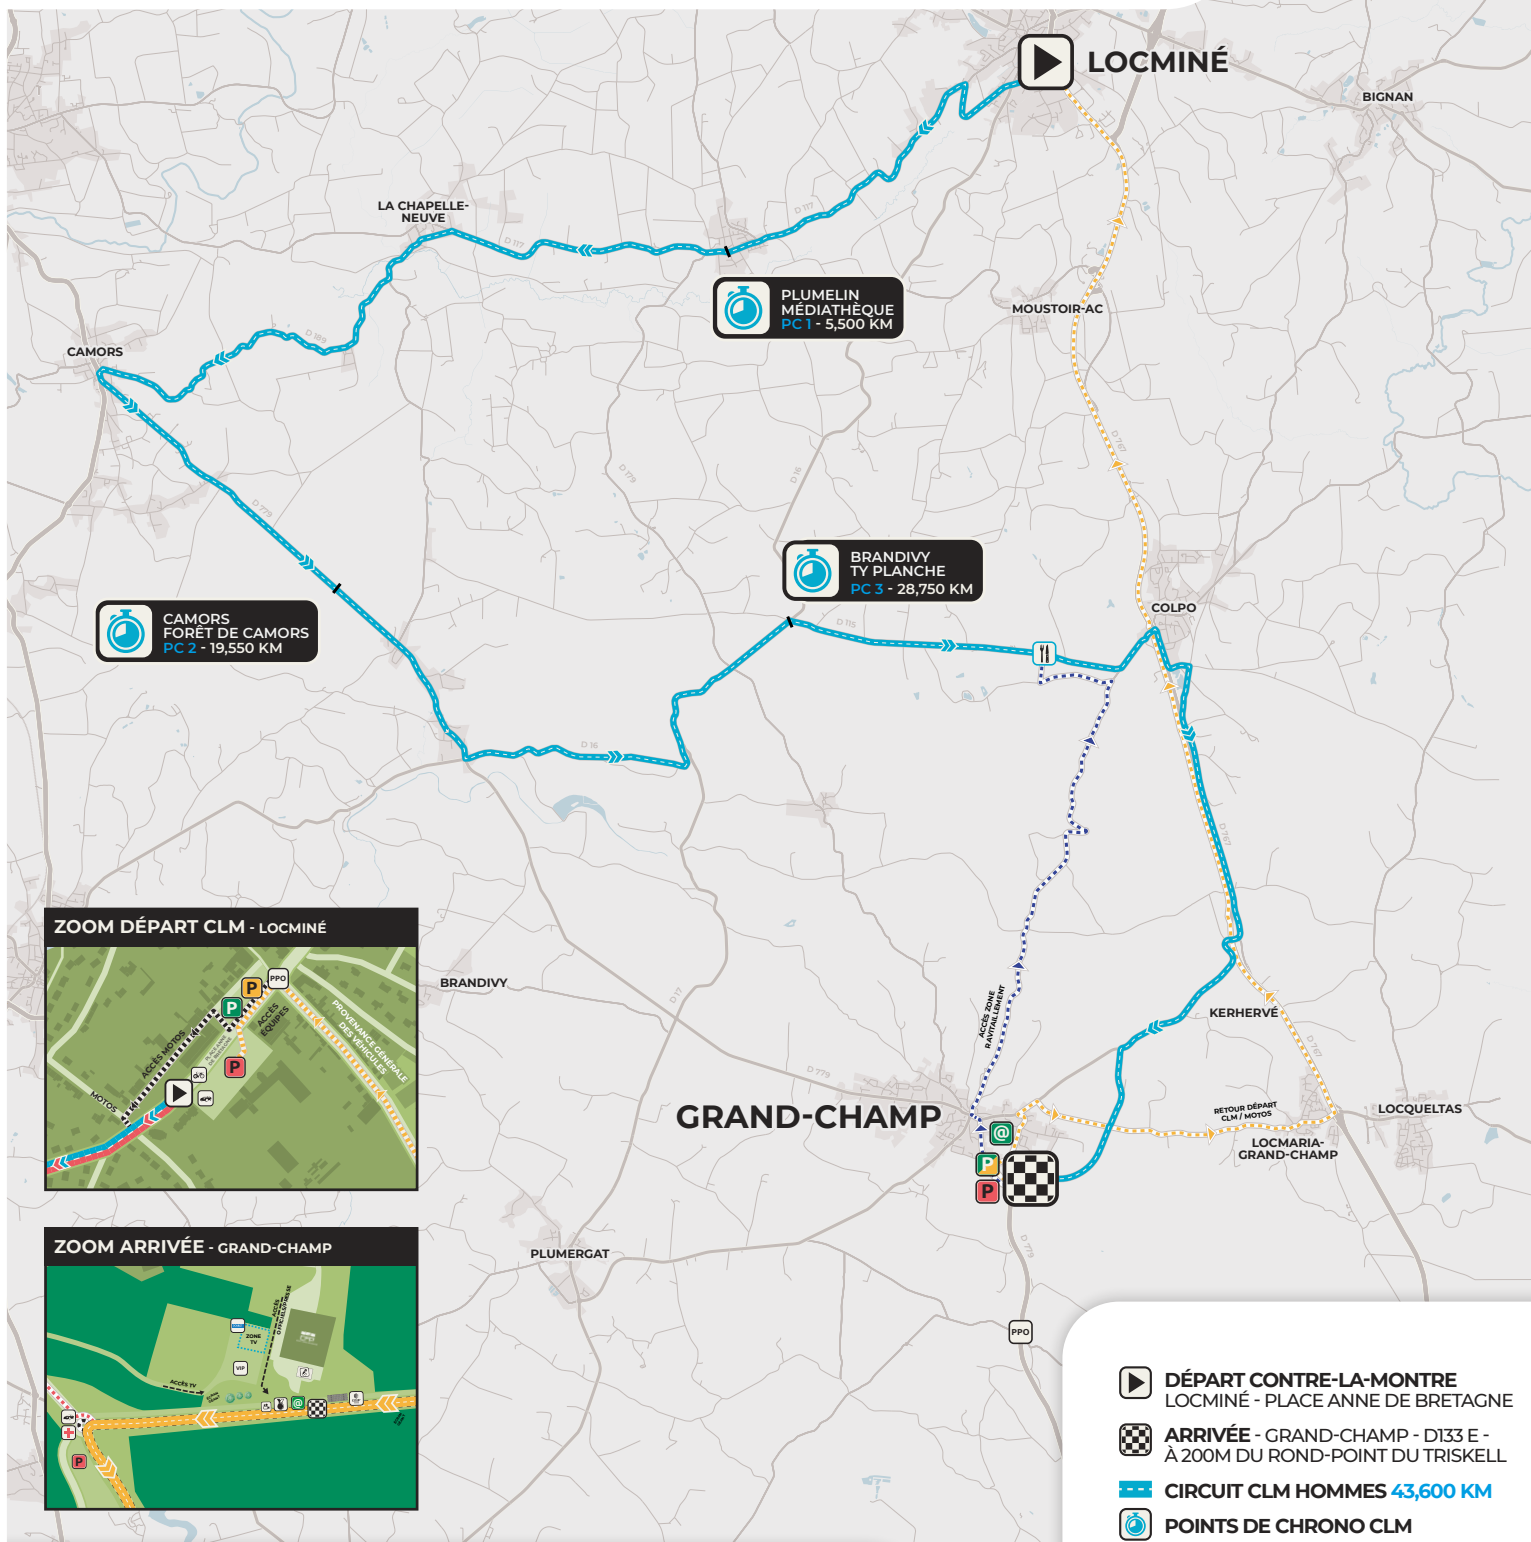

CHAMPIONNATS DE FRANCE DE CYCLISME SUR ROUTE 2020

GRAND-CHAMP (MORBIHAN) - CLM HOMMES - 43,600 KM - 21 AOÛT