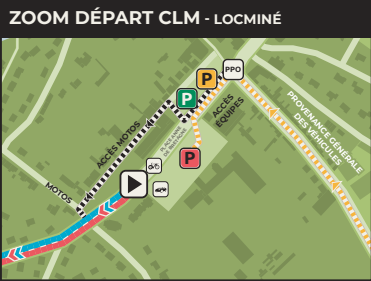

- DÉPART / ARRIVÉE - GRAND-CHAMP - D133 E - À 200M DU ROND-POINT DU TRISKELL
- CIRCUIT EN LIGNE 18,300 KM
- ZONE DE RAVITAILLEMENT 17,300 KM GRAND-CHAMP - AVANT L'ARCHE DERNIER KM
- ZONE VERTE
- PARKING COUREURS ROND-POINT DU TRISKELL
- PARKING OFFICIEL/PRESSE RUE DE LANN GUINET
- SALLE DE PRESSE QG - IMPASSE DE LANN GUINET
- PERMANENCE -
- PPO - D 779 / D 150 / D 308
- POINT D'INTÉRÊTS
- POINT DE CISAILLEMENT
- DÉRIVATION RETOUR PERMANENCE
- DÉRIVATION ÉQUIPES ET RETOUR PARKING COUREURS

CHAMPIONNATS DE FRANCE DE CYCLISME SUR ROUTE 2020

GRAND-CHAMP (MORBIHAN) - CLM FEMMES - 28,400 KM - 21 AOÛT

- DÉPART CONTRE-LA-MONTRE**
LOCMINÉ - PLACE ANNE DE BRETAGNE
- ARRIVÉE** - GRAND-CHAMP - D133 E -
À 200M DU ROND-POINT DU TRISKELL
- CIRCUIT CLM FEMMES 28,400 KM**
- POINTS DE CHRONO CLM**
- ZONE DE RAVITAILLEMENT 16,900 KM**
COLPO - LE BOIS CARIS
- PARKING COUREURS**
ROND-POINT DU TRISKELL
- PARKING OFFICIEL/PRESSE**
RUE DE LANN GUINET
- SALLE DE PRESSE**
QG - IMPASSE DE LANN GUINET
- RETOUR DÉPART CLM / RETOUR MOTO**
- ACCÈS ZONE DE RAVITAILLEMENT**
- POINT D'INTÉRÊTS**
- PPO - D 779 / D 150 / D 308**
- CISAILLEMENTS**

CHAMPIONNATS DE FRANCE DE CYCLISME SUR ROUTE 2020

GRAND-CHAMP (MORBIHAN) - CLM HOMMES - 43,600 KM - 21 AOÛT

ZOOM DÉPART CLM - LOCMINÉ

ZOOM ARRIVÉE - GRAND-CHAMP

- DÉPART CONTRE-LA-MONTRE**
LOCMINÉ - PLACE ANNE DE BRETAGNE
- ARRIVÉE - GRAND-CHAMP - D133 E -**
À 200M DU ROND-POINT DU TRISKELL
- CIRCUIT CLM HOMMES 43,600 KM**
- POINTS DE CHRONO CLM**
- ZONE DE RAVITAILLEMENT 32,000 KM**
COLPO - LE BOIS CARIS
- PARKING COUREURS**
ROND-POINT DU TRISKELL
- PARKING OFFICIEL/PRESSE**
RUE DE LANN GUINET
- SALLE DE PRESSE**
QG - IMPASSE DE LANN GUINET
- RETOUR DÉPART CLM / RETOUR MOTO**
- ACCÈS ZONE DE RAVITAILLEMENT**
- PPO - D 779 / D 150 / D 308**
- CISAILLEMENTS**