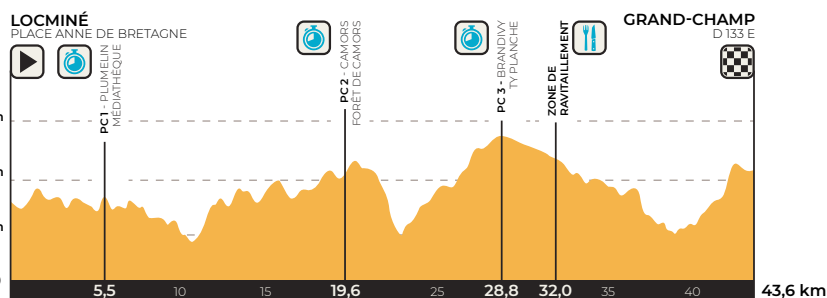

CHAMPIONNATS DE FRANCE DE CYCLISME SUR ROUTE 2020

GRAND-CHAMP (MORBIHAN) - CIRCUITS - 21, 22 ET 23 AOÛT

DÉPART CONTRE-LA-MONTRE
LOCMINÉ - PLACE ANNE DE BRETAGNE

ARRIVÉE - GRAND-CHAMP - D133 E -
À 200M DU ROND-POINT DU TRISKELL

CHAMPIONNATS DE FRANCE DE CYCLISME SUR ROUTE 2020

GRAND-CHAMP (MORBIHAN) - CLM FEMMES - 28,400 KM - 21 AOÛT

- DÉPART CONTRE-LA-MONTRE**
LOCMINÉ - PLACE ANNE DE BRETAGNE
- ARRIVÉE** - GRAND-CHAMP - D133 E -
À 200M DU ROND-POINT DU TRISKELL
- CIRCUIT CLM FEMMES 28,400 KM**
- POINTS DE CHRONO CLM**
- ZONE DE RAVITAILLEMENT 16,900 KM**
COLPO - LE BOIS CARIS
- PARKING COUREURS**
ROND-POINT DU TRISKELL
- PARKING OFFICIEL/PRESSE**
RUE DE LANN GUINET
- SALLE DE PRESSE**
QG - IMPASSE DE LANN GUINET
- RETOUR DÉPART CLM / RETOUR MOTO**
- ACCÈS ZONE DE RAVITAILLEMENT**
- POINT D'INTÉRÊTS**
- PPO - D 779 / D 150 / D 308**
- CISAILLEMENTS**

CHAMPIONNATS DE FRANCE DE CYCLISME SUR ROUTE 2020

GRAND-CHAMP (MORBIHAN) - CLM HOMMES - 43,600 KM - 21 AOÛT

ZOOM DÉPART CLM - LOCMINÉ

ZOOM ARRIVÉE - GRAND-CHAMP

- DÉPART CONTRE-LA-MONTRE**
LOCMINÉ - PLACE ANNE DE BRETAGNE
- ARRIVÉE - GRAND-CHAMP - D133 E -**
À 200M DU ROND-POINT DU TRISKELL
- CIRCUIT CLM HOMMES 43,600 KM**
- POINTS DE CHRONO CLM**
- ZONE DE RAVITAILLEMENT 32,000 KM**
COLPO - LE BOIS CARIS
- PARKING COUREURS**
ROND-POINT DU TRISKELL
- PARKING OFFICIEL/PRESSE**
RUE DE LANN GUINET
- SALLE DE PRESSE**
QG - IMPASSE DE LANN GUINET
- RETOUR DÉPART CLM / RETOUR MOTO**
- ACCÈS ZONE DE RAVITAILLEMENT**
- PPO - D 779 / D 150 / D 308**
- CISAILLEMENTS**