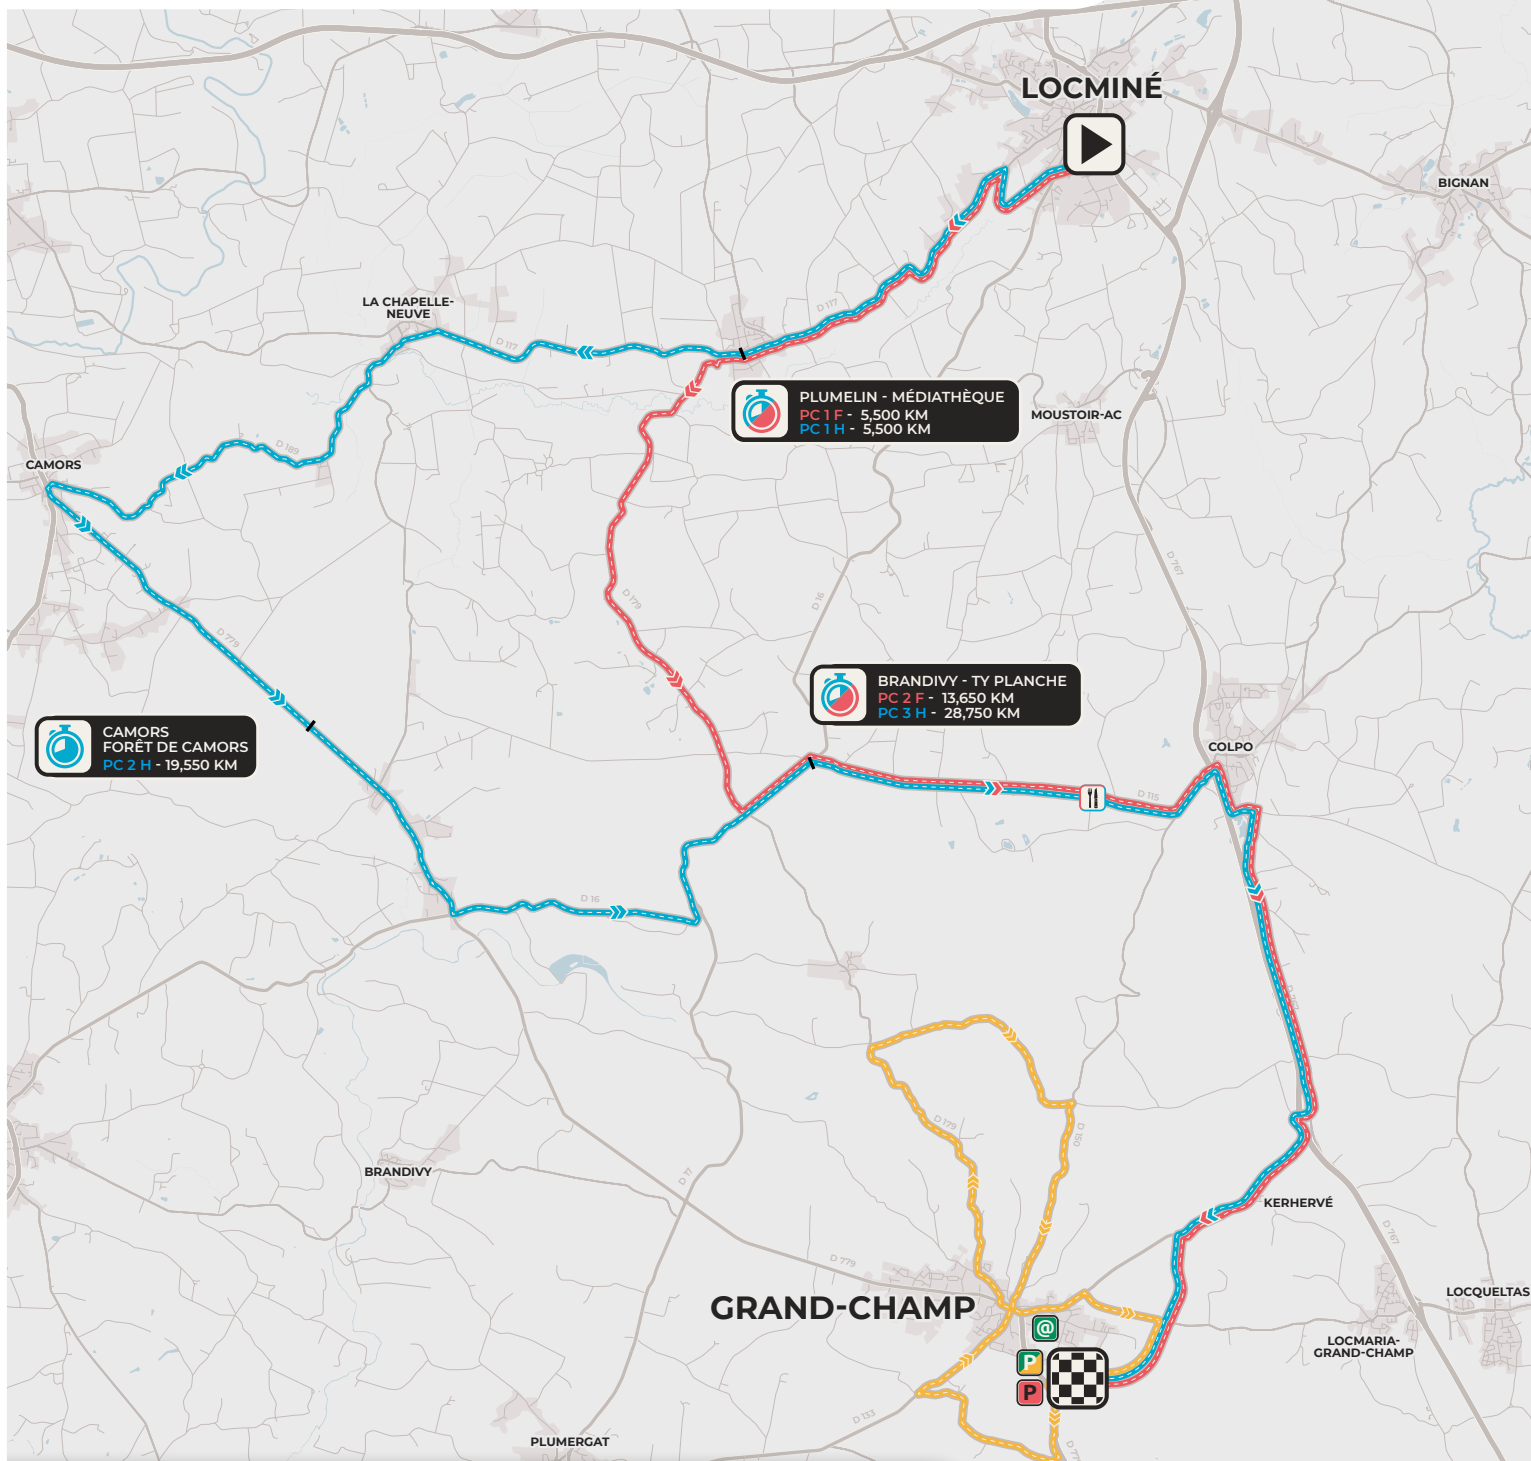

CHAMPIONNATS DE FRANCE DE CYCLISME SUR ROUTE 2020

GRAND-CHAMP (MORBIHAN) - CIRCUITS - 21, 22 ET 23 AOÛT

DÉPART CONTRE-LA-MONTRE
LOCMINÉ - PLACE ANNE DE BRETAGNE

ARRIVÉE - GRAND-CHAMP - D133 E -
À 200M DU ROND-POINT DU TRISKELL

- DÉPART / ARRIVÉE - GRAND-CHAMP - D133 E - À 200M DU ROND-POINT DU TRISKELL
- CIRCUIT EN LIGNE 18,300 KM
- ZONE DE RAVITAILLEMENT 17,300 KM GRAND-CHAMP - AVANT L'ARCHE DERNIER KM
- ZONE VERTE
- PARKING COUREURS ROND-POINT DU TRISKELL
- PARKING OFFICIEL/PRESSE RUE DE LANN GUINET
- SALLE DE PRESSE QG - IMPASSE DE LANN GUINET
- PERMANENCE -
- PPO - D 779 / D 150 / D 308
- POINT D'INTÉRÊTS
- POINT DE CISAILLEMENT
- DÉRIVATION RETOUR PERMANENCE
- DÉRIVATION ÉQUIPES ET RETOUR PARKING COUREURS

CHAMPIONNATS DE FRANCE DE CYCLISME SUR ROUTE 2020

GRAND-CHAMP (MORBIHAN) - CLM FEMMES - 28,400 KM - 21 AOÛT

- DÉPART CONTRE-LA-MONTRE**
LOCMINÉ - PLACE ANNE DE BRETAGNE
- ARRIVÉE** - GRAND-CHAMP - D133 E -
À 200M DU ROND-POINT DU TRISKELL
- CIRCUIT CLM FEMMES 28,400 KM**
- POINTS DE CHRONO CLM**
- ZONE DE RAVITAILLEMENT 16,900 KM**
COLPO - LE BOIS CARIS
- PARKING COUREURS**
ROND-POINT DU TRISKELL
- PARKING OFFICIEL/PRESSE**
RUE DE LANN GUINET
- SALLE DE PRESSE**
QG - IMPASSE DE LANN GUINET
- RETOUR DÉPART CLM / RETOUR MOTO**
- ACCÈS ZONE DE RAVITAILLEMENT**
- POINT D'INTÉRÊTS**
- PPO - D 779 / D 150 / D 308**
- CISAILLEMENTS**