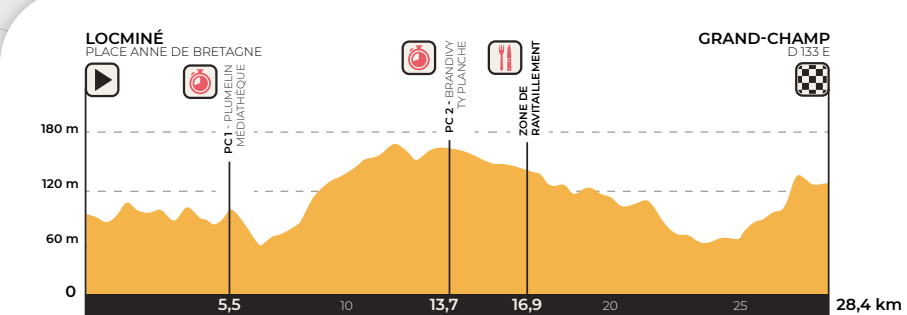

CHAMPIONNATS DE FRANCE DE CYCLISME SUR ROUTE 2020

GRAND-CHAMP (MORBIHAN) - CIRCUITS - 21, 22 ET 23 AOÛT

DÉPART CONTRE-LA-MONTRE
LOCMINÉ - PLACE ANNE DE BRETAGNE

ARRIVÉE - GRAND-CHAMP - D133 E -
À 200M DU ROND-POINT DU TRISKELL

SALLE DE PRESSE
QG - IMPASSE DE LANN GUINET

PERMANENCE

PPD - D 779 / D 150 / D 308

RETOUR DÉPART CLM / RETOUR MOTO

POINT D'INTÉRÊTS

CHAMPIONNATS DE FRANCE DE CYCLISME SUR ROUTE 2020

GRAND-CHAMP (MORBIHAN) - CIRCUIT ÉPREUVES EN LIGNE - 22 ET 23 AOÛT

- DÉPART / ARRIVÉE - GRAND-CHAMP - D133 E - À 200M DU ROND-POINT DU TRISKELL
- CIRCUIT EN LIGNE 18,300 KM
- ZONE DE RAVITAILLEMENT 17,300 KM GRAND-CHAMP - AVANT L'ARCHE DERNIER KM
- ZONE VERTE
- PARKING COUREURS ROND-POINT DU TRISKELL
- PARKING OFFICIEL/PRESSE RUE DE LANN GUINET
- SALLE DE PRESSE QG - IMPASSE DE LANN GUINET
- PERMANENCE -
- PPO - D 779 / D 150 / D 308
- POINT D'INTÉRÊTS
- POINT DE CISAILLEMENT
- DÉRIVATION RETOUR PERMANENCE
- DÉRIVATION ÉQUIPES ET RETOUR PARKING COUREURS

CHAMPIONNATS DE FRANCE DE CYCLISME SUR ROUTE 2020

GRAND-CHAMP (MORBIHAN) - CLM FEMMES - 28,400 KM - 21 AOÛT

- DÉPART CONTRE-LA-MONTRE**
LOCMINÉ - PLACE ANNE DE BRETAGNE
- ARRIVÉE** - GRAND-CHAMP - D133 E -
À 200M DU ROND-POINT DU TRISKELL
- CIRCUIT CLM FEMMES 28,400 KM**
- POINTS DE CHRONO CLM**
- ZONE DE RAVITAILLEMENT 16,900 KM**
COLPO - LE BOIS CARIS
- PARKING COUREURS**
ROND-POINT DU TRISKELL
- PARKING OFFICIEL/PRESSE**
RUE DE LANN GUINET
- SALLE DE PRESSE**
QG - IMPASSE DE LANN GUINET
- RETOUR DÉPART CLM / RETOUR MOTO**
- ACCÈS ZONE DE RAVITAILLEMENT**
- POINT D'INTÉRÊTS**
- PPO - D 779 / D 150 / D 308**
- CISAILLEMENTS**