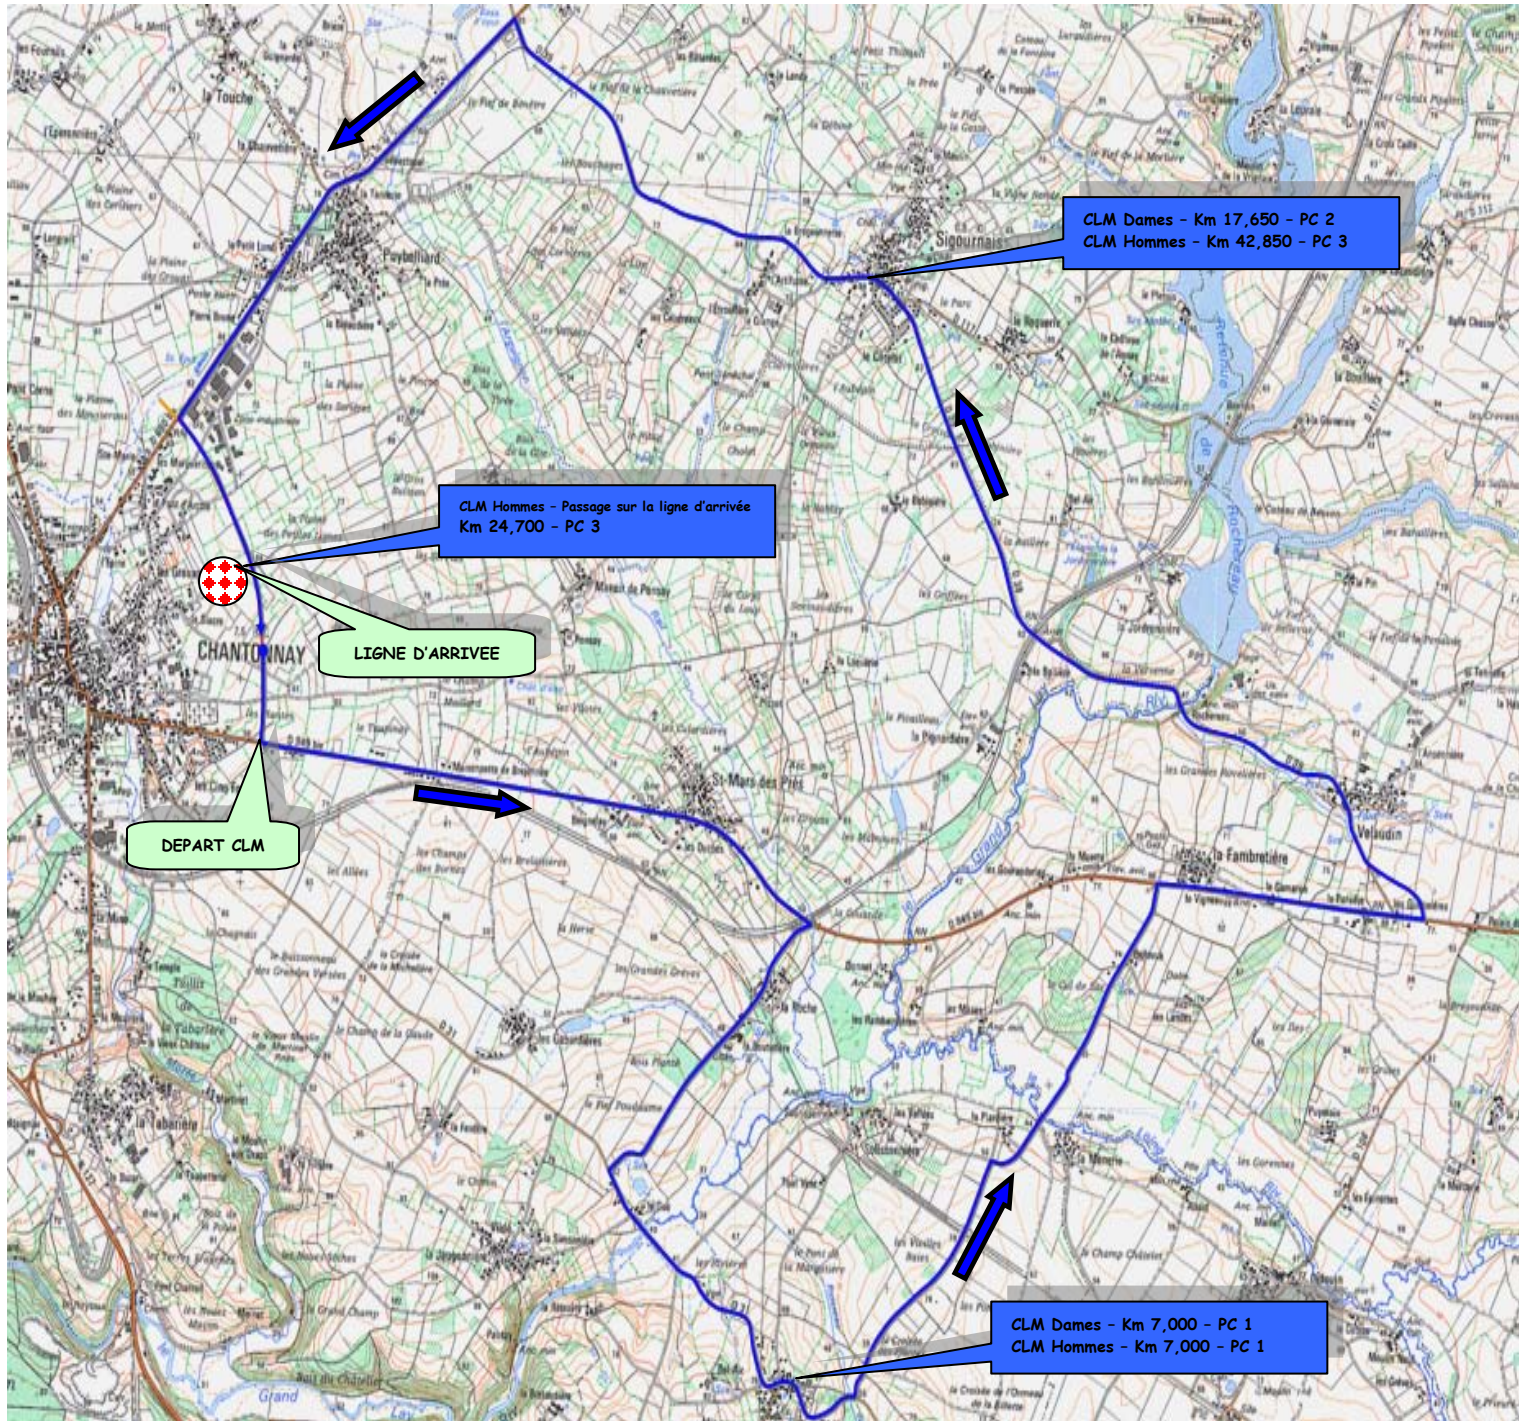

# CHAMPIONNATS DE FRANCE SUR ROUTE 2010

Contre la Montre Dames - 24,700 Km  
 Contre la Montre Hommes - 49,900 Km

Profil sur un tour de circuit (25,300 Km)