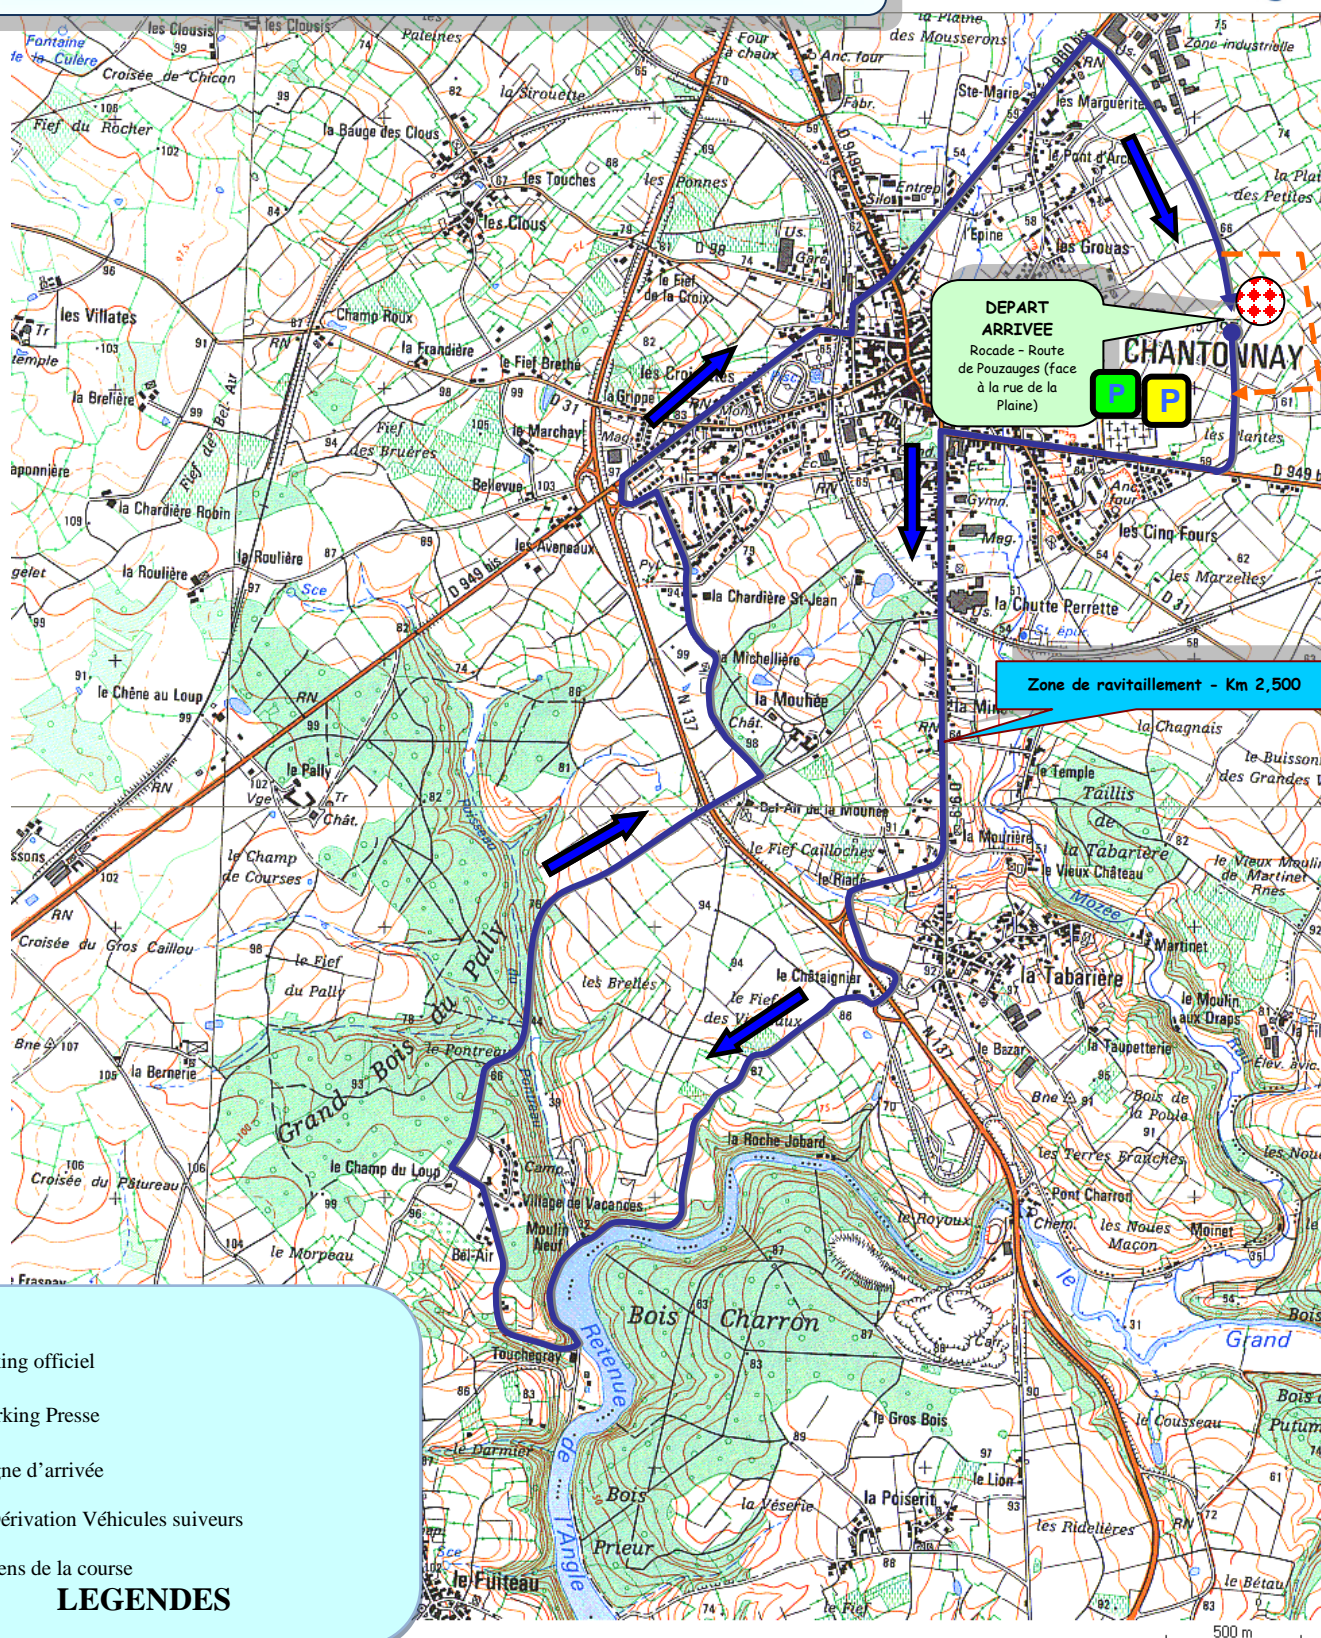

CHAMPIONNATS DE FRANCE SUR ROUTE 2010

Circuit Epreuve en Ligne - 14,100 Km

Parking officiel
 Parking Presse
 Ligne d'arrivée
 Déviation Véhicules suiveurs
 Sens de la course

LEGENDES