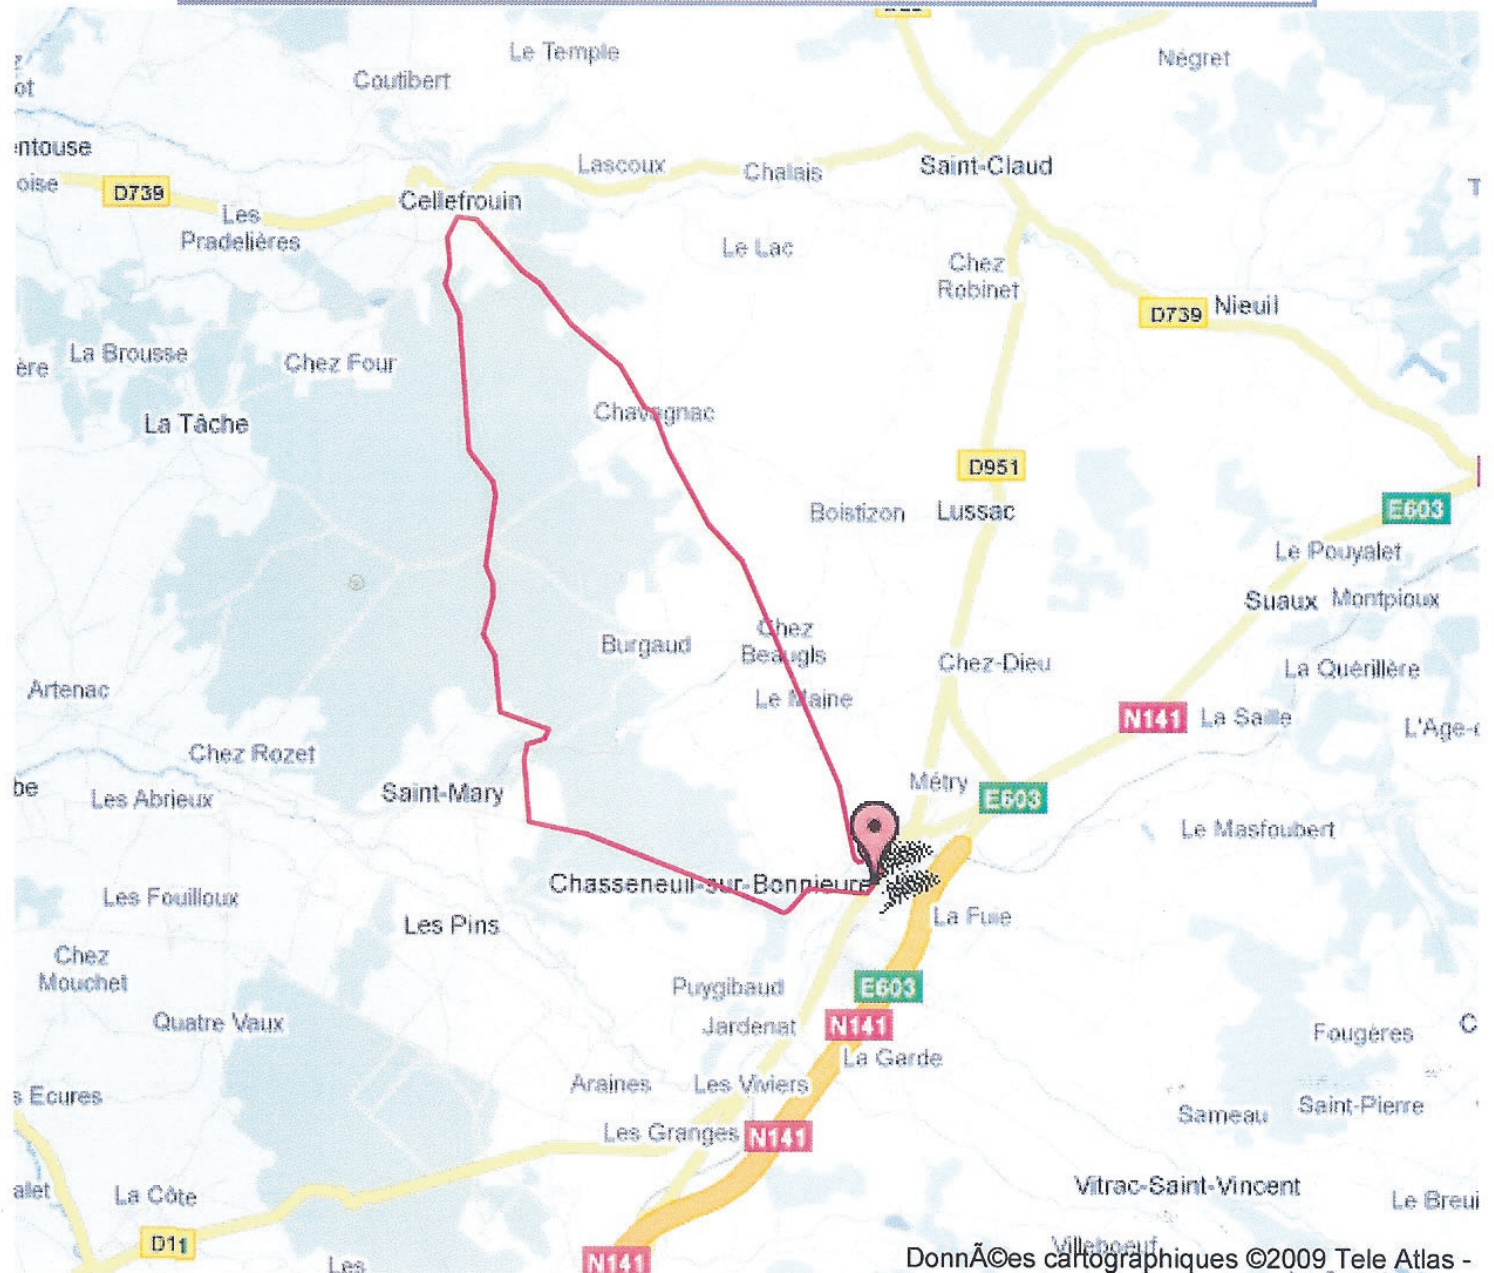

Championnat de France Master 2010

Données cartographiques ©2009 Tele Atlas -

Distance totale du parcours :  
20647.6 m - 22588.5 yd soit : 20.65 km - 12.83 miles

Profil topographique du parcours :