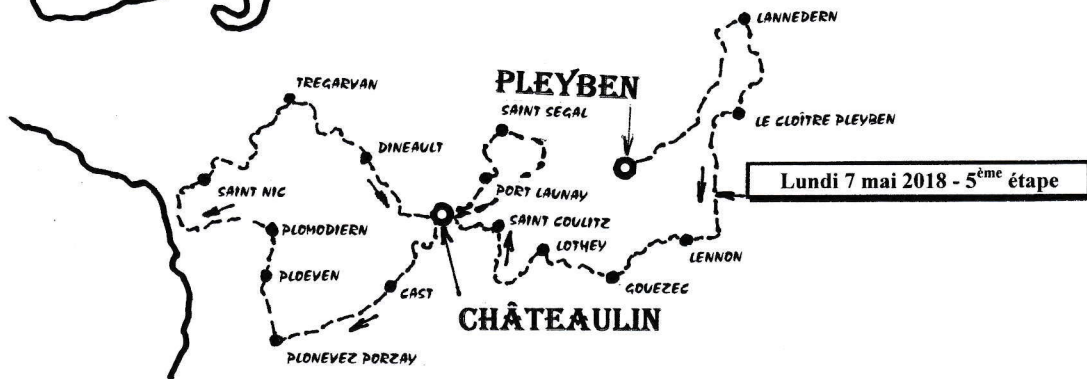

ESSOR BRETON

60^{ème} édition

du 4 au 8 mai 2018

Vendredi 4 mai 2018 - 1 ^{ère} étape
CALAN - INZINZAC LOCHRIST
9,000 km
Samedi 5 mai 2018 - 2 ^{ème} étape
PORT LOUIS - LANVAUDAN
70,600 km
Samedi 5 mai 2018 - 3 ^{ème} étape
INGUINIEL - QUEVEN
75,200 km
Dimanche 6 mai 2018 - 4 ^{ème} étape
KERNOUES - SAINT FREGANT
157,400 km
Lundi 7 mai 2018 - 5 ^{ème} étape
PLEYBEN - CHÂTEAULIN
140,400 km
Mardi 8 mai 2018 - 6 ^{ème} étape
LANDIVISIAU - LANDIVISIAU
162,600 km