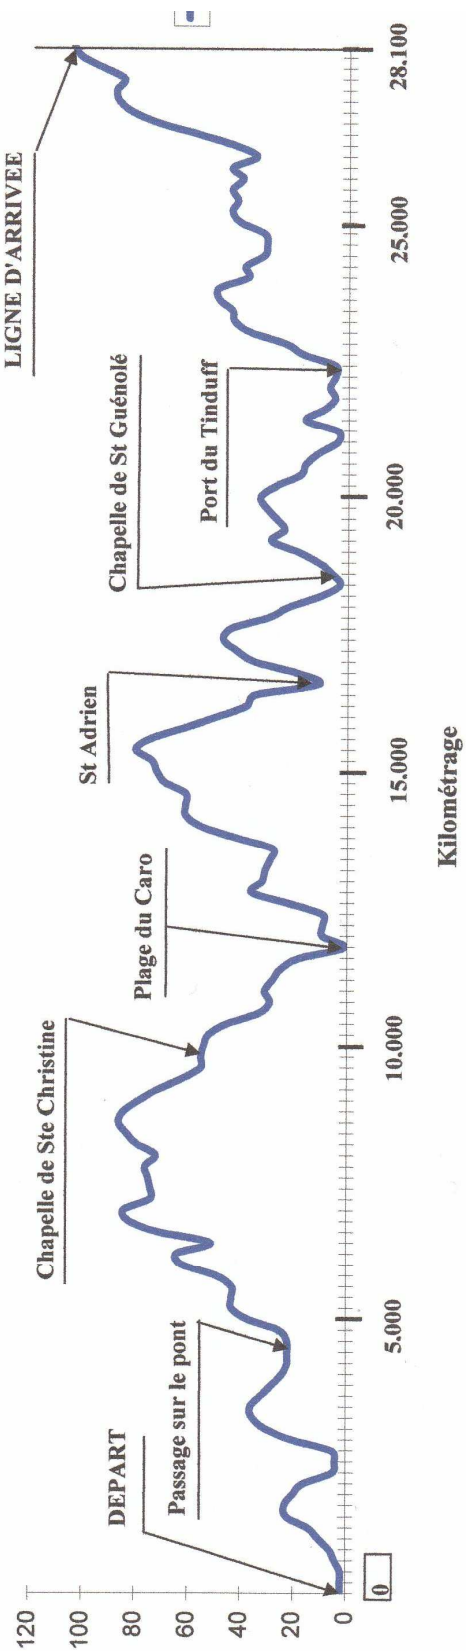

53^{ème} édition de l'ESSOR BRETON

Jeudi 5 mai 2011

1^{ère} étape : **BOURG BLANC - PLOUVIEN**

Partie en ligne

53^{ème} édition de l'ESSOR BRETON

Jeudi 5 mai 2011

1^{ère} étape : *BOURG BLANC - PLOUVIEN*

Circuit d'arrivée

Jeudi 5 mai 2011

1^{ère} étape : BOURG BLANC - PLOUVIEN

Profil de l'étape

53^{ème} édition de l'ESSOR BRETON

Vendredi 6 mai 2011

2^{ème} 1/2 étape : BREST – PLOUGASTEL DAOULAS

53^{ème} édition de l'ESSOR BRETON

Vendredi 6 mai 2011

2^{ème} 1/2 étape : BREST – PLOUGASTEL DAOULAS

Profil du contre la montre par équipe

53^{ème} édition de l'ESSOR BRETON

Vendredi 6 mai 2011

3^{ème}1/2 étape : CHÂTEAULIN - AUDIERNE

Partie en ligne