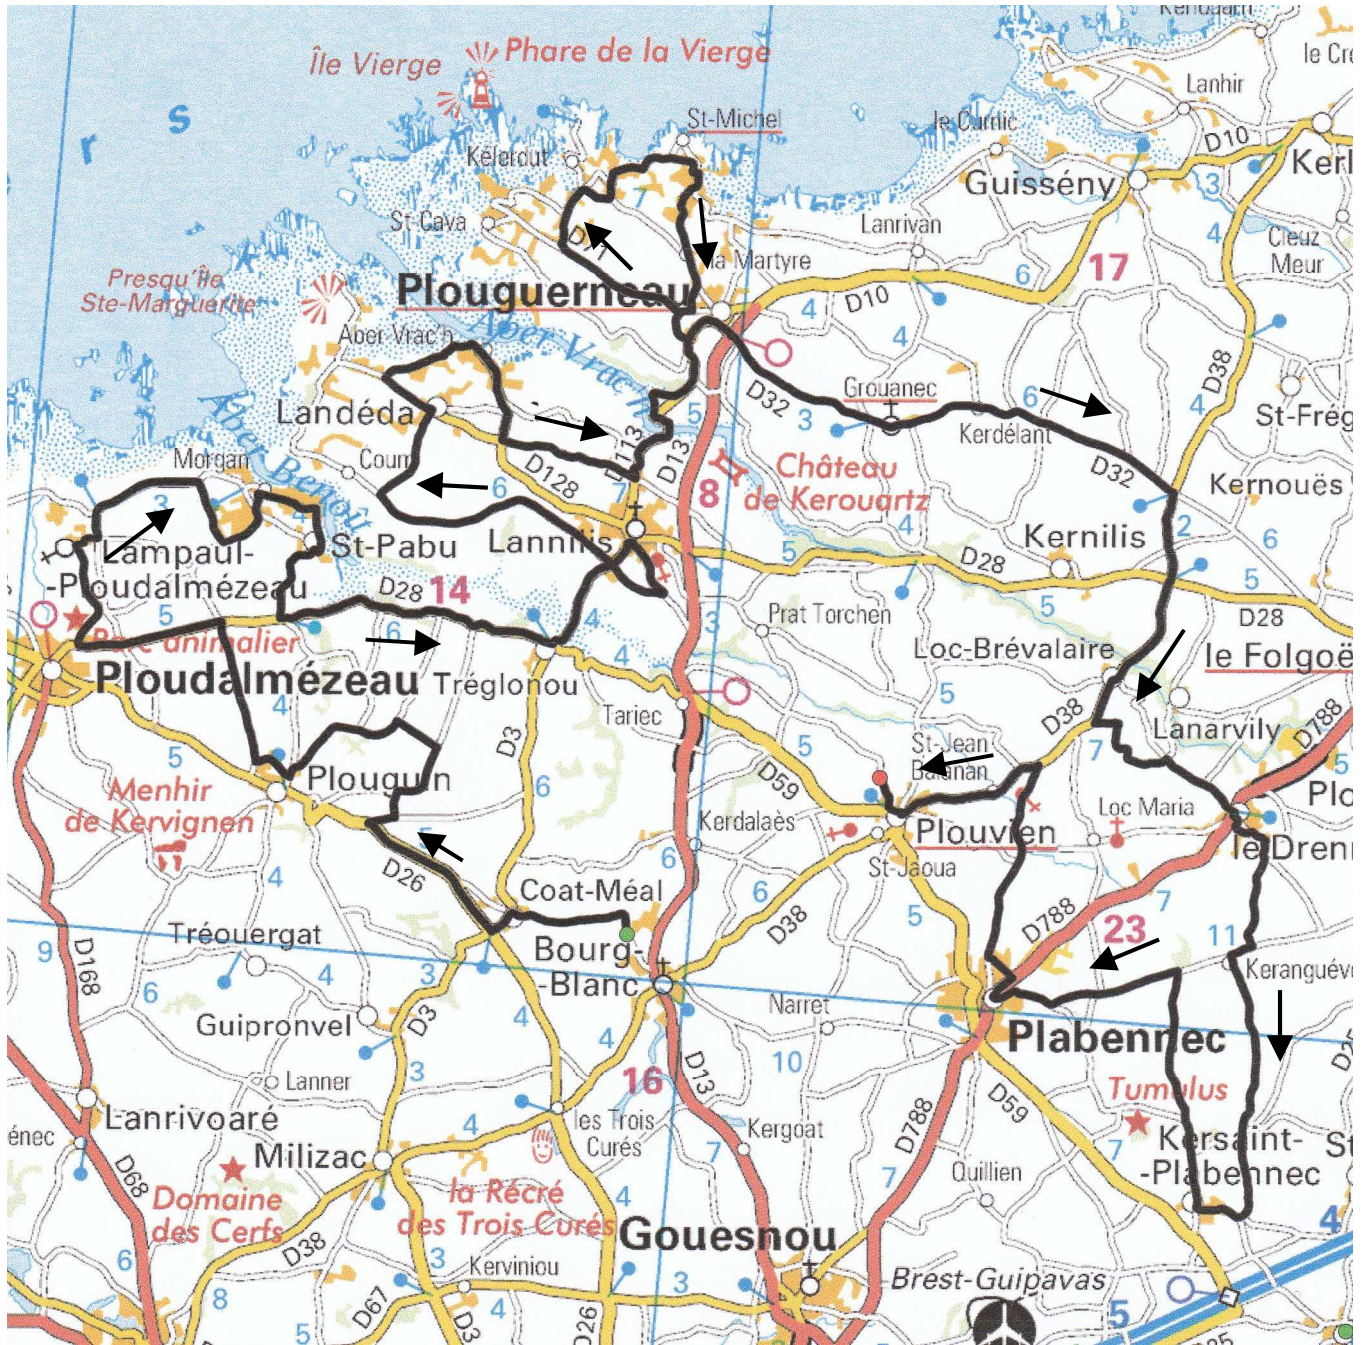

53^{ème} édition de l'ESSOR BRETON

Jeudi 5 mai 2011

1^{ère} étape : **BOURG BLANC - PLOUVIEN**

Partie en ligne

53^{ème} édition de l'ESSOR BRETON

Jeudi 5 mai 2011

1^{ère} étape : *BOURG BLANC - PLOUVIEN*

Circuit d'arrivée

Jeudi 5 mai 2011

1^{ère} étape : BOURG BLANC - PLOUVIEN

Profil de l'étape

53^{ème} édition de l'ESSOR BRETON

Vendredi 6 mai 2011

2^{ème} 1/2 étape : BREST – PLOUGASTEL DAOULAS

53^{ème} édition de l'ESSOR BRETON

53^{ème} édition de l'ESSOR BRETON

Vendredi 6 mai 2011

3^{ème}1/2 étape : CHÂTEAULIN - AUDIERNE

Circuit d'arrivée

53^{ème} édition de l'ESSOR BRETON

Vendredi 6 mai 2011

3^{ème}1/2 étape : CHÂTEAULIN - AUDIERNE

Profil de l'étape