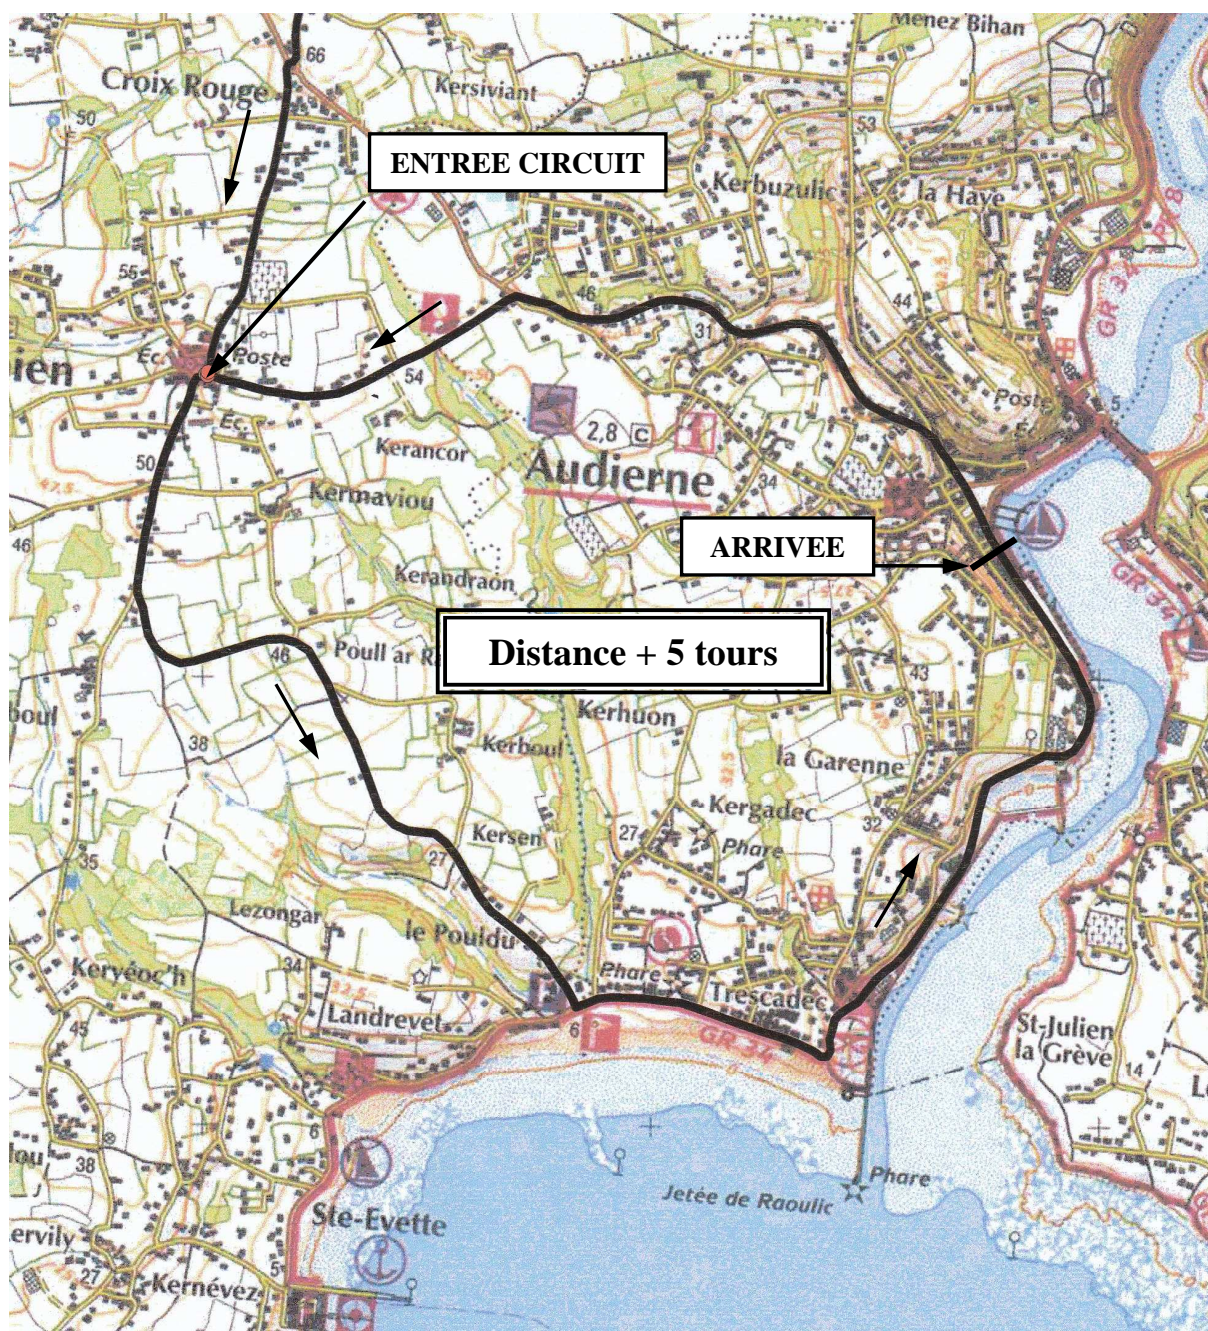

Vendredi 6 mai 2011

2^{ème} 1/2 étape : BREST – PLOUGASTEL DAOULAS

Profil du contre la montre par équipe

53^{ème} édition de l'ESSOR BRETON

Vendredi 6 mai 2011

3^{ème}1/2 étape : CHÂTEAULIN - AUDIERNE

Partie en ligne

53^{ème} édition de l'ESSOR BRETON

Vendredi 6 mai 2011

3^{ème}1/2 étape : CHÂTEAULIN - AUDIERNE

Circuit d'arrivée

53^{ème} édition de l'ESSOR BRETON

Vendredi 6 mai 2011

3^{ème}1/2 étape : CHÂTEAULIN - AUDIERNE

Profil de l'étape