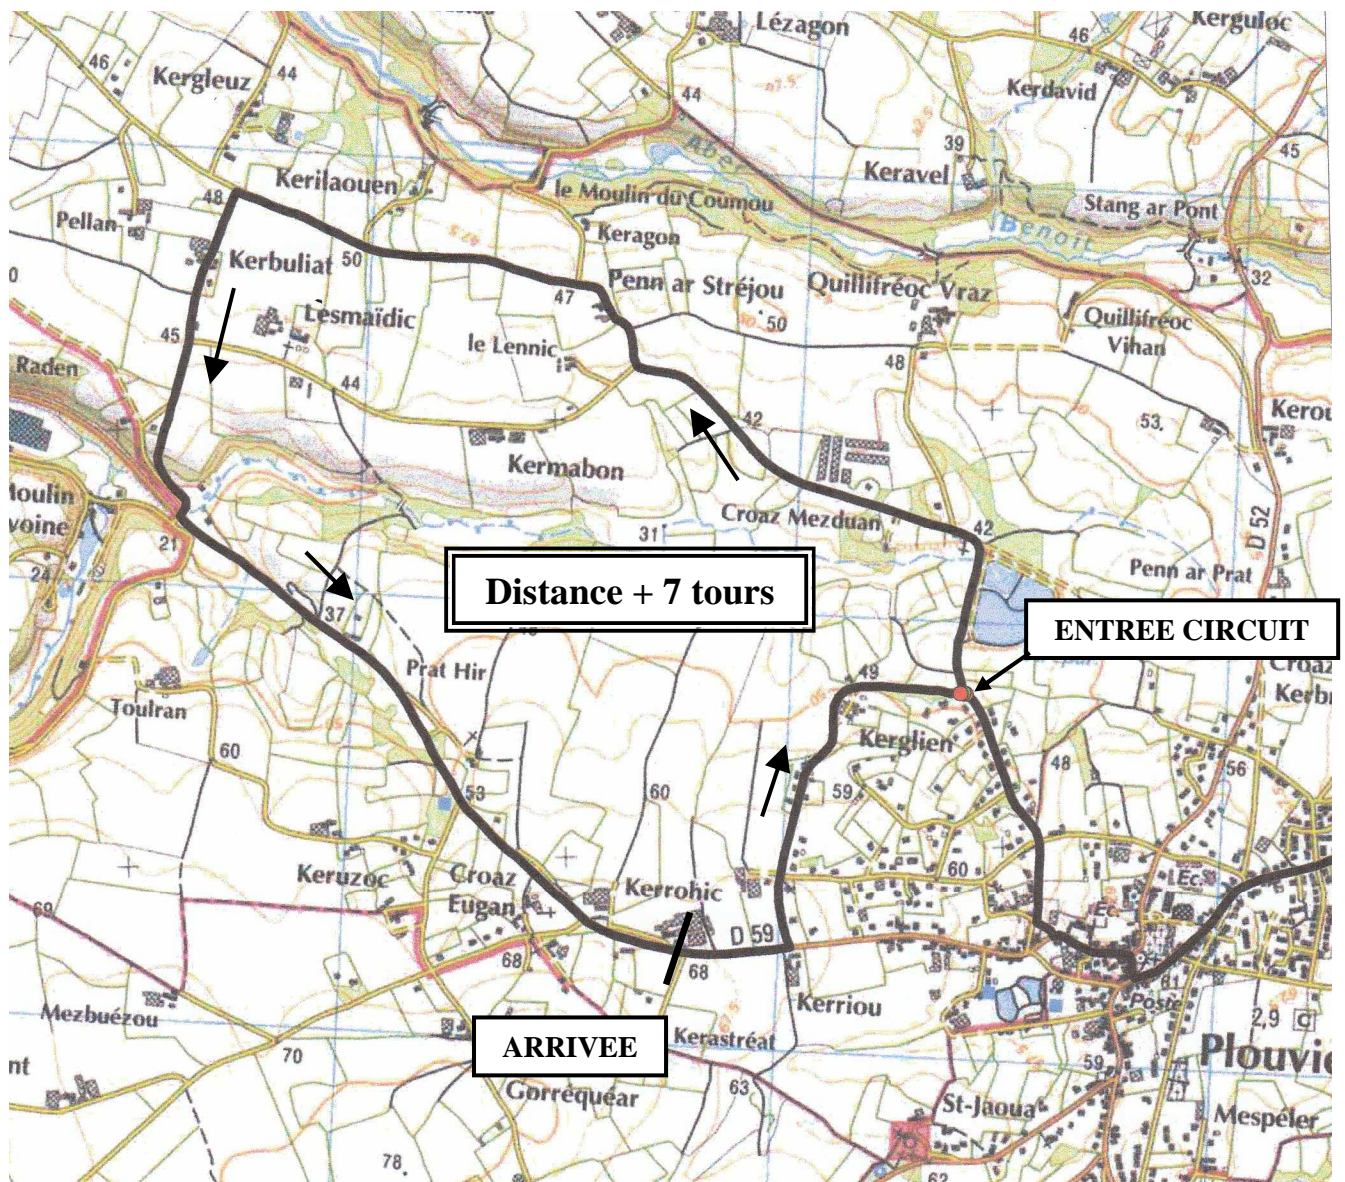

53^{ème} édition de l'ESSOR BRETON

Jeudi 5 mai 2011

1^{ère} étape : **BOURG BLANC - PLOUVIEN**

Partie en ligne

53^{ème} édition de l'ESSOR BRETON

Jeudi 5 mai 2011

1^{ère} étape : *BOURG BLANC - PLOUVIEN*

Circuit d'arrivée

Jeudi 5 mai 2011

1^{ère} étape : BOURG BLANC - PLOUVIEN

Profil de l'étape

53^{ème} édition de l'ESSOR BRETON

Vendredi 6 mai 2011

2^{ème} 1/2 étape : BREST – PLOUGASTEL DAOULAS

53^{ème} édition de l'ESSOR BRETON

53^{ème} édition de l'ESSOR BRETON

Vendredi 6 mai 2011

3^{ème}1/2 étape : CHÂTEAULIN - AUDIERNE

Circuit d'arrivée

53^{ème} édition de l'ESSOR BRETON

Vendredi 6 mai 2011

3^{ème}1/2 étape : CHÂTEAULIN - AUDIERNE

Profil de l'étape