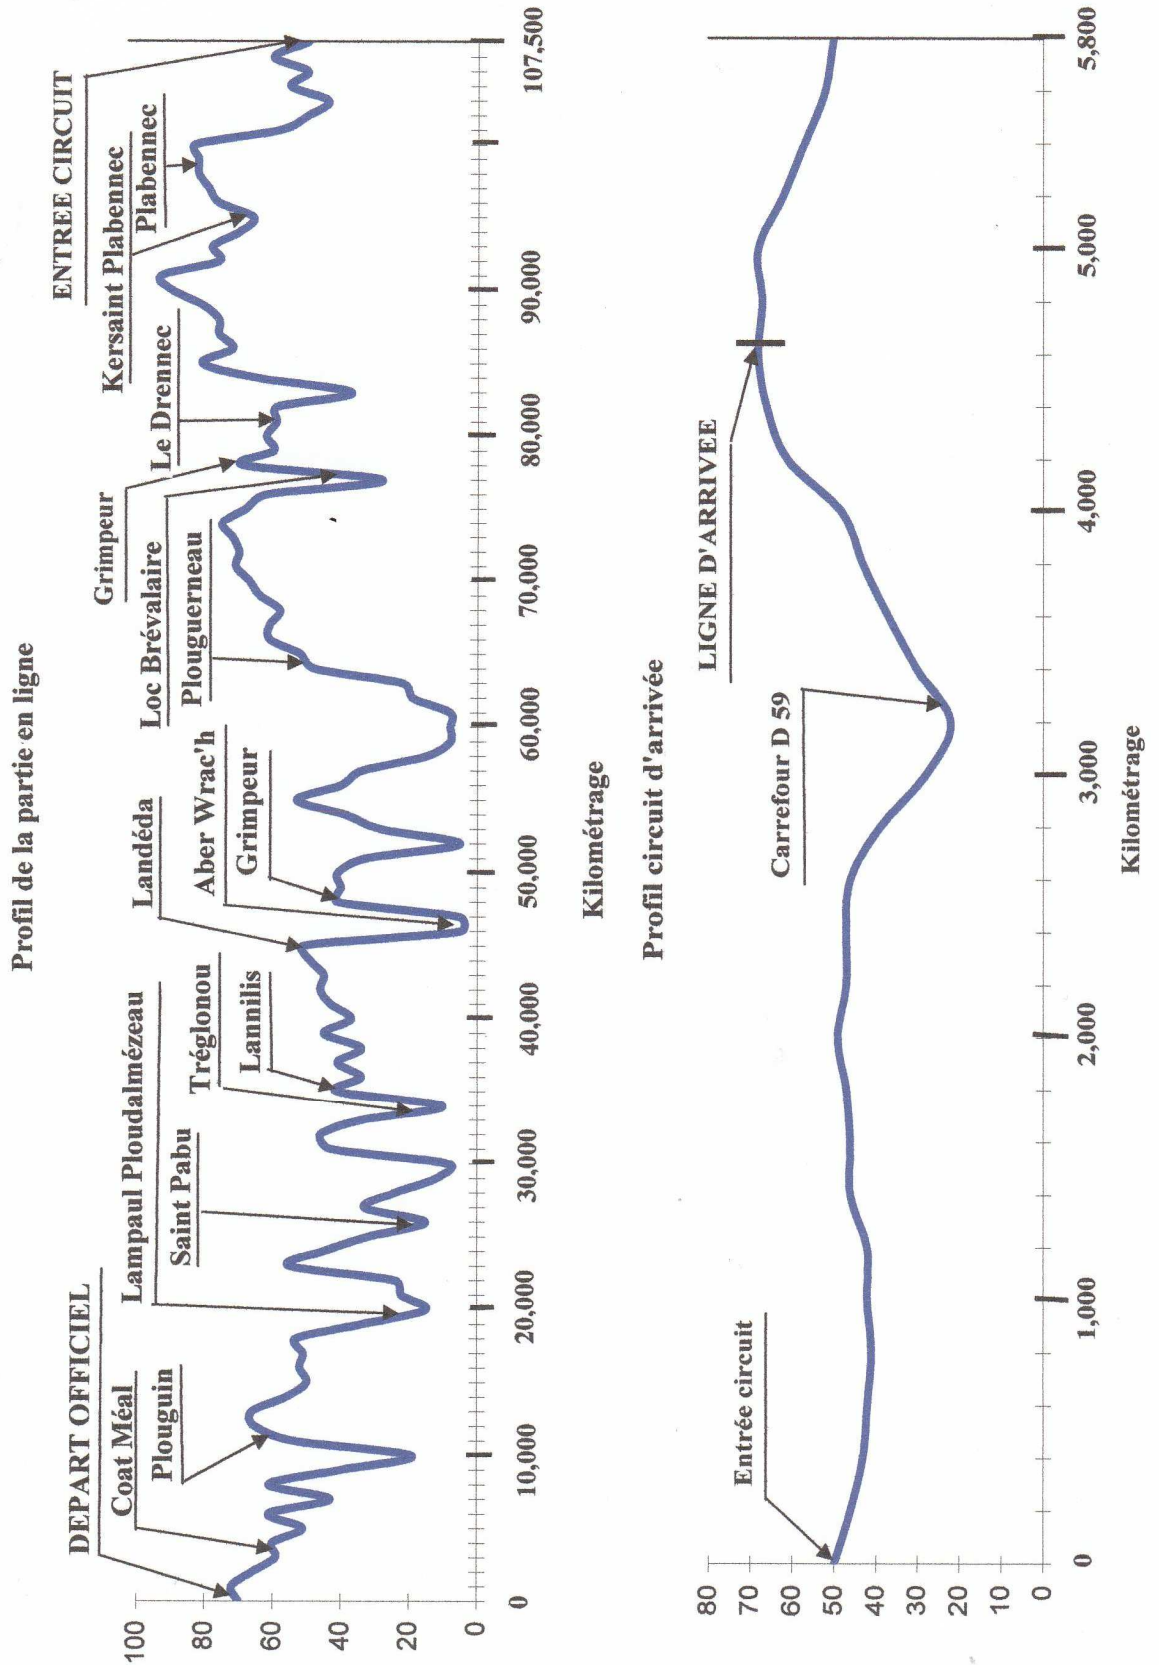

53^{ème} édition de l'ESSOR BRETON

Jeudi 5 mai 2011

1^{ère} étape : **BOURG BLANC - PLOUVIEN**

Partie en ligne

53^{ème} édition de l'ESSOR BRETON

Jeudi 5 mai 2011

1^{ère} étape : *BOURG BLANC - PLOUVIEN*

Circuit d'arrivée

Jeudi 5 mai 2011

1^{ère} étape : BOURG BLANC - PLOUVIEN

Profil de l'étape

53^{ème} édition de l'ESSOR BRETON

Vendredi 6 mai 2011

2^{ème} 1/2 étape : BREST – PLOUGASTEL DAOULAS

53^{ème} édition de l'ESSOR BRETON

Vendredi 6 mai 2011

2^{ème} 1/2 étape : BREST – PLOUGASTEL DAOULAS

Profil du contre la montre par équipe

53^{ème} édition de l'ESSOR BRETON

Vendredi 6 mai 2011

3^{ème}1/2 étape : CHÂTEAULIN - AUDIERNE

Partie en ligne

Profil de l'étape