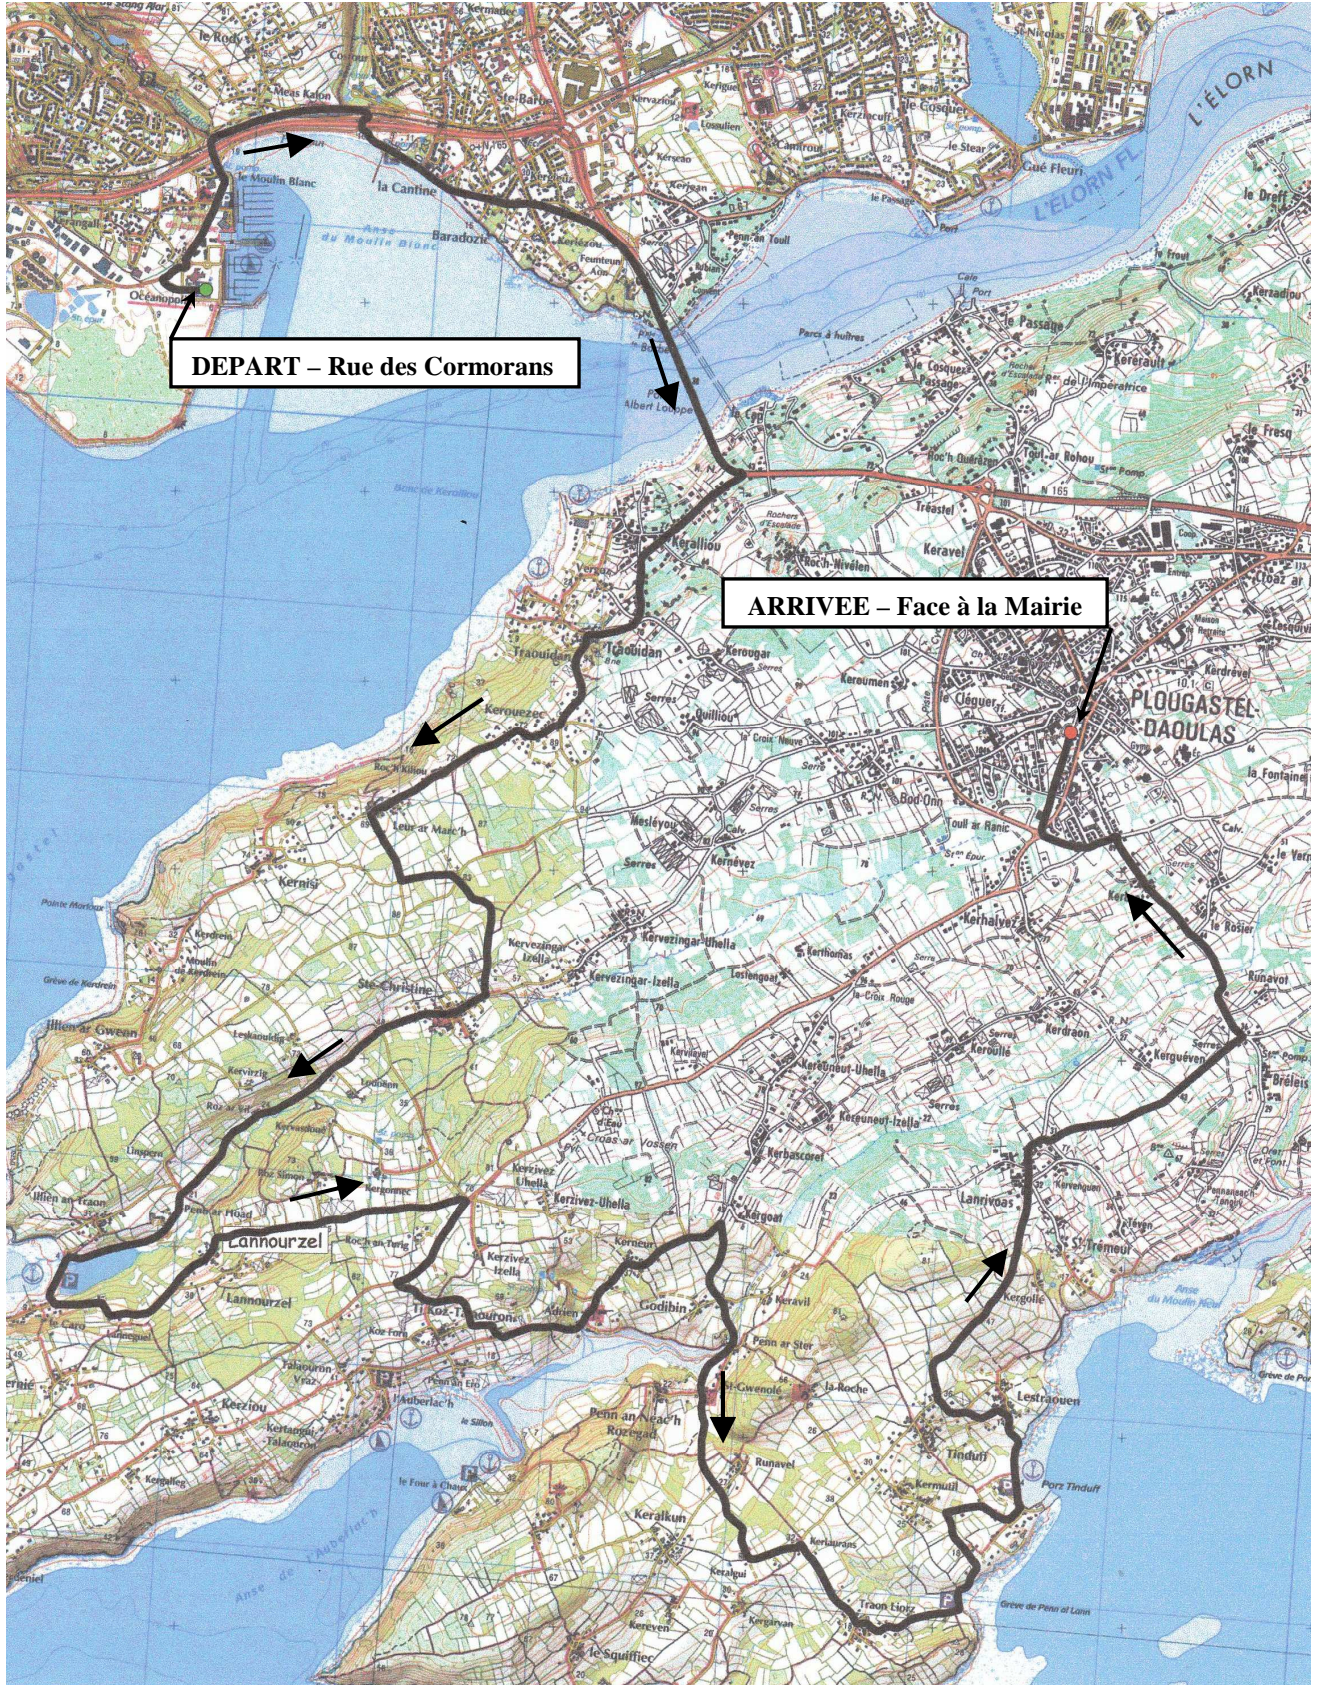

Jeudi 5 mai 2011

1^{ère} étape : BOURG BLANC - PLOUVIEN

Profil de l'étape

53^{ème} édition de l'ESSOR BRETON

Vendredi 6 mai 2011

2^{ème} 1/2 étape : BREST – PLOUGASTEL DAOULAS

53^{ème} édition de l'ESSOR BRETON

Vendredi 6 mai 2011

2^{ème} 1/2 étape : BREST – PLOUGASTEL DAOULAS

Profil du contre la montre par équipe

53^{ème} édition de l'ESSOR BRETON

Vendredi 6 mai 2011

3^{ème}1/2 étape : CHÂTEAULIN - AUDIERNE

Partie en ligne

53^{ème} édition de l'ESSOR BRETON

Vendredi 6 mai 2011

3^{ème}1/2 étape : CHÂTEAULIN - AUDIERNE

Circuit d'arrivée

53^{ème} édition de l'ESSOR BRETON

Vendredi 6 mai 2011

3^{ème}1/2 étape : CHÂTEAULIN - AUDIERNE

Profil de l'étape