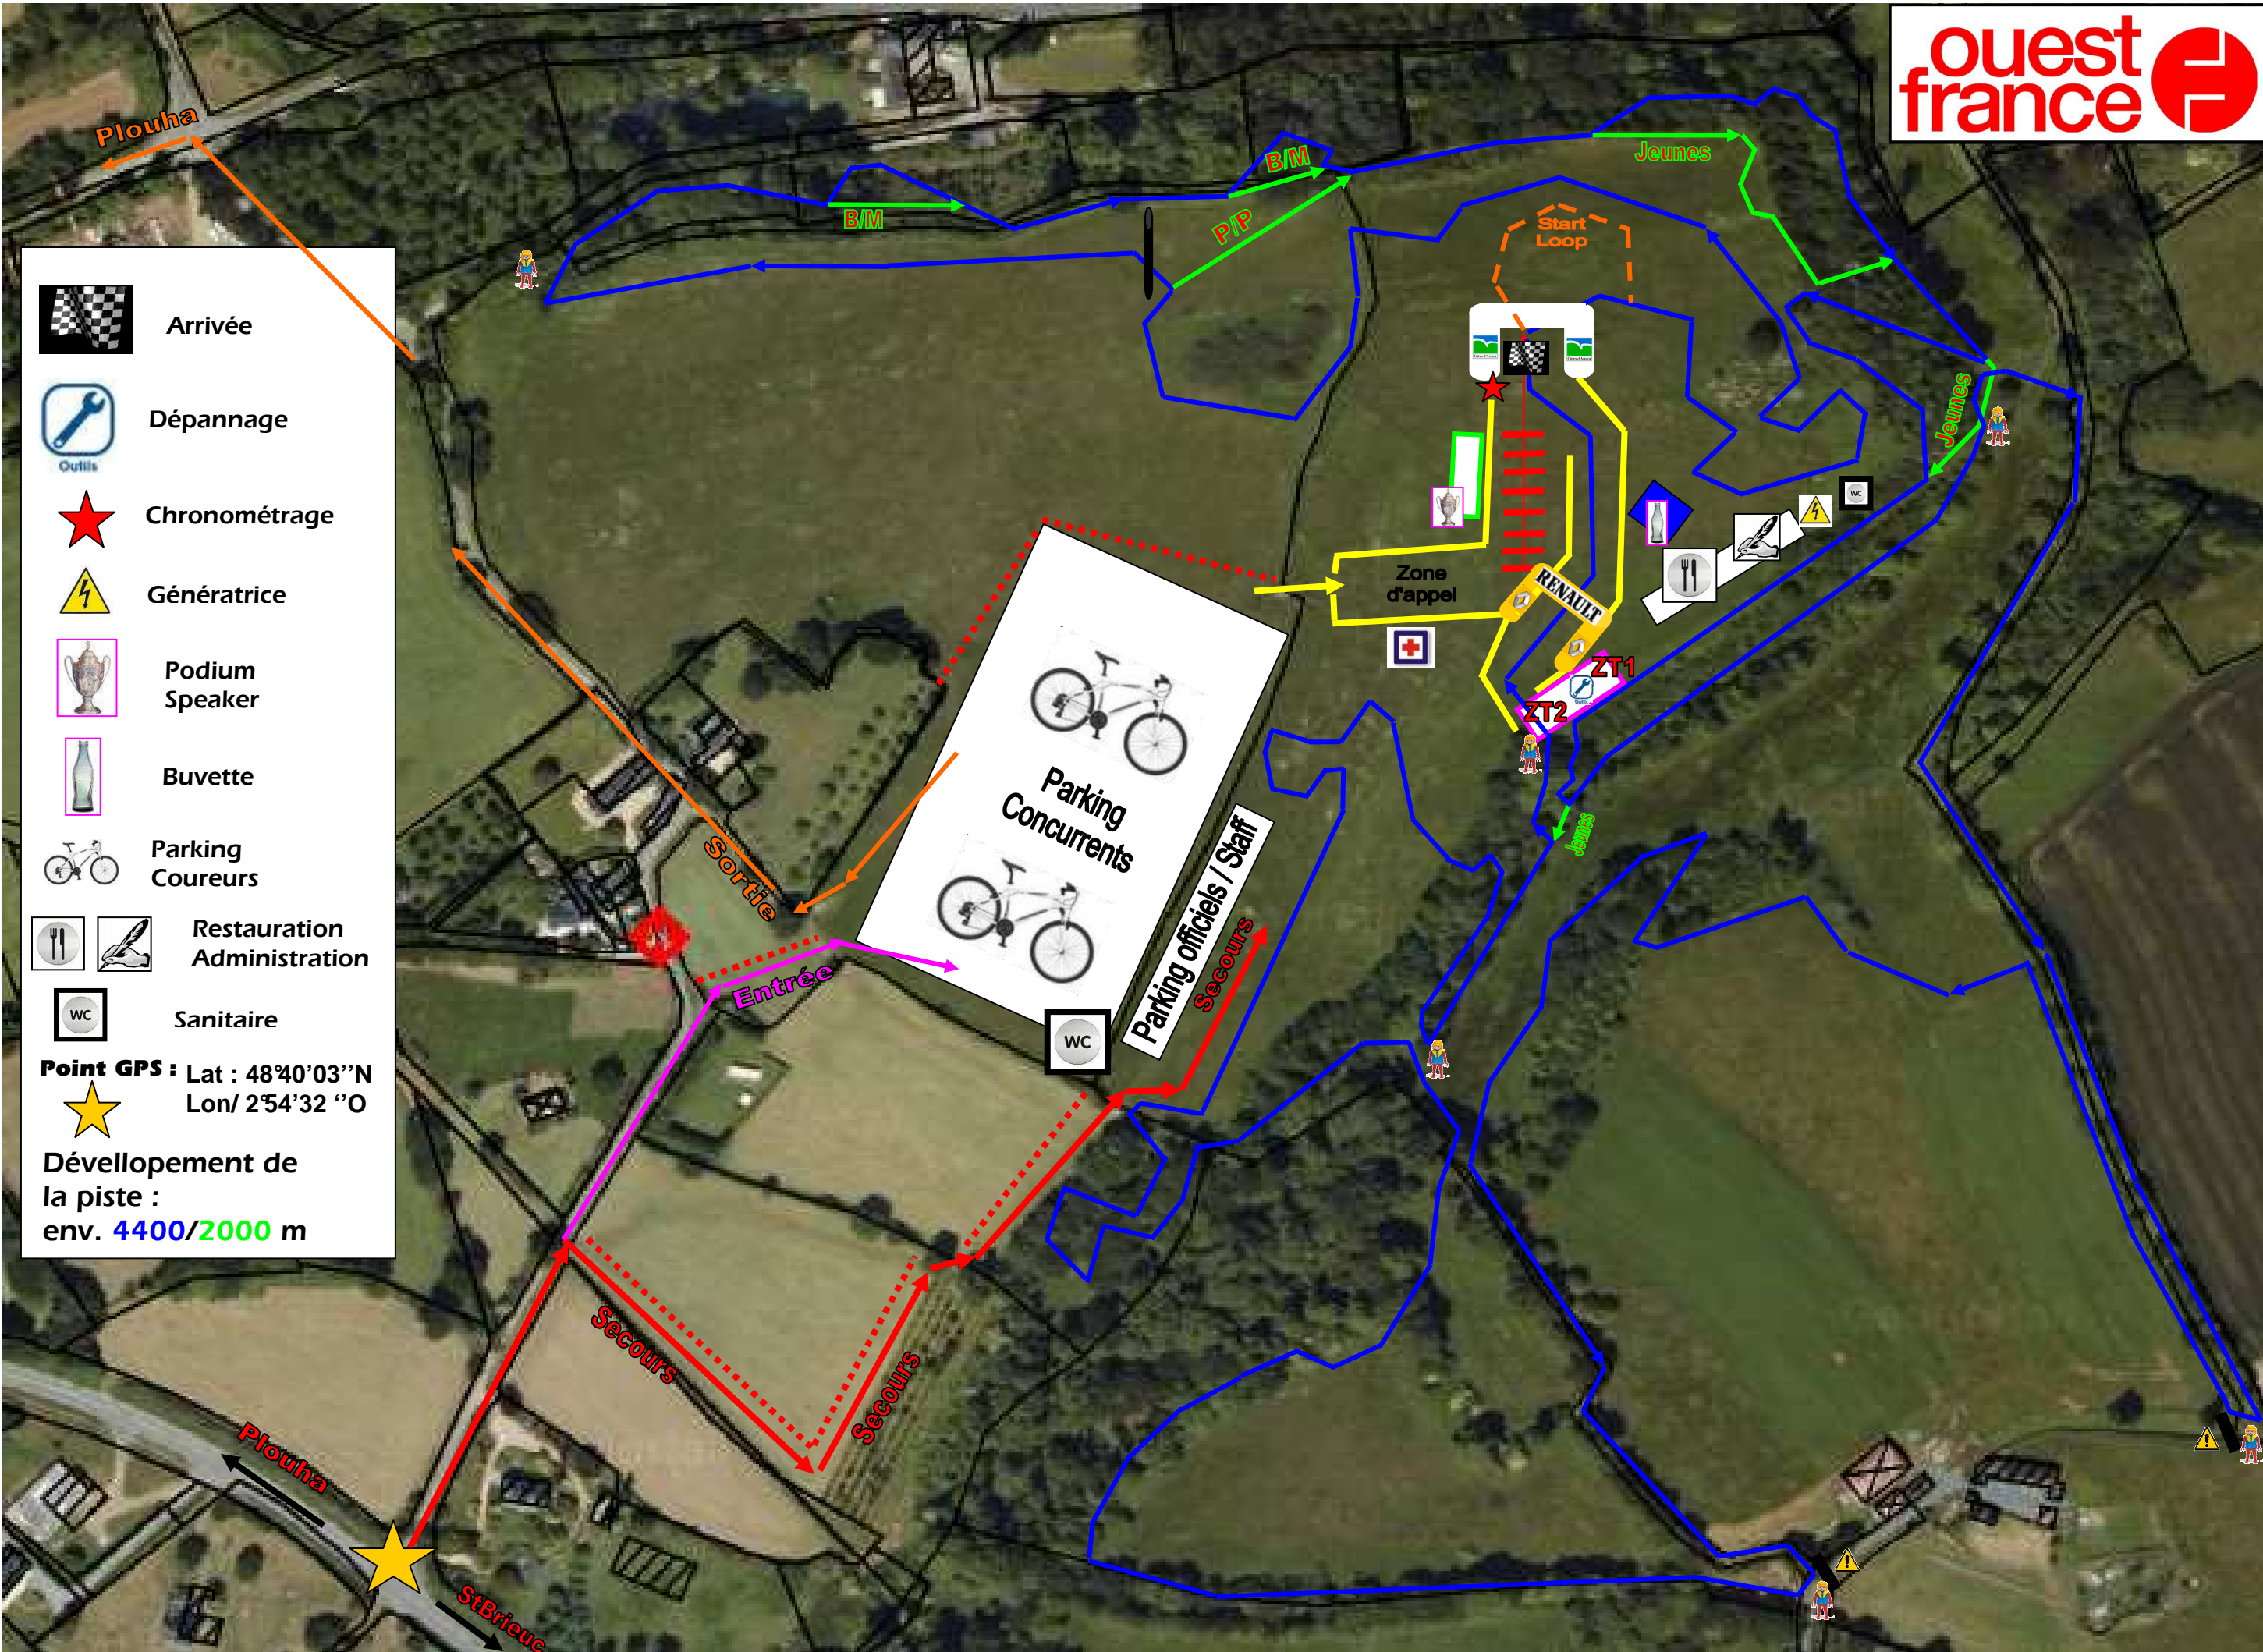

Championnat de Bretagne X-Country 2011

Plouha - le 19 juin 2011 - Site de Rugagal

	Arrivée
	Dépannage
	Outils
	Chronométrage
	Génératrice
	Podium Speaker
	Buvette
	Parking Coureurs
	Restauration Administration
	Sanitaire
	Point GPS : Lat : 48°40'03"N Lon/ 2°54'32"O
	Développement de la piste : env. 4400/2000 m