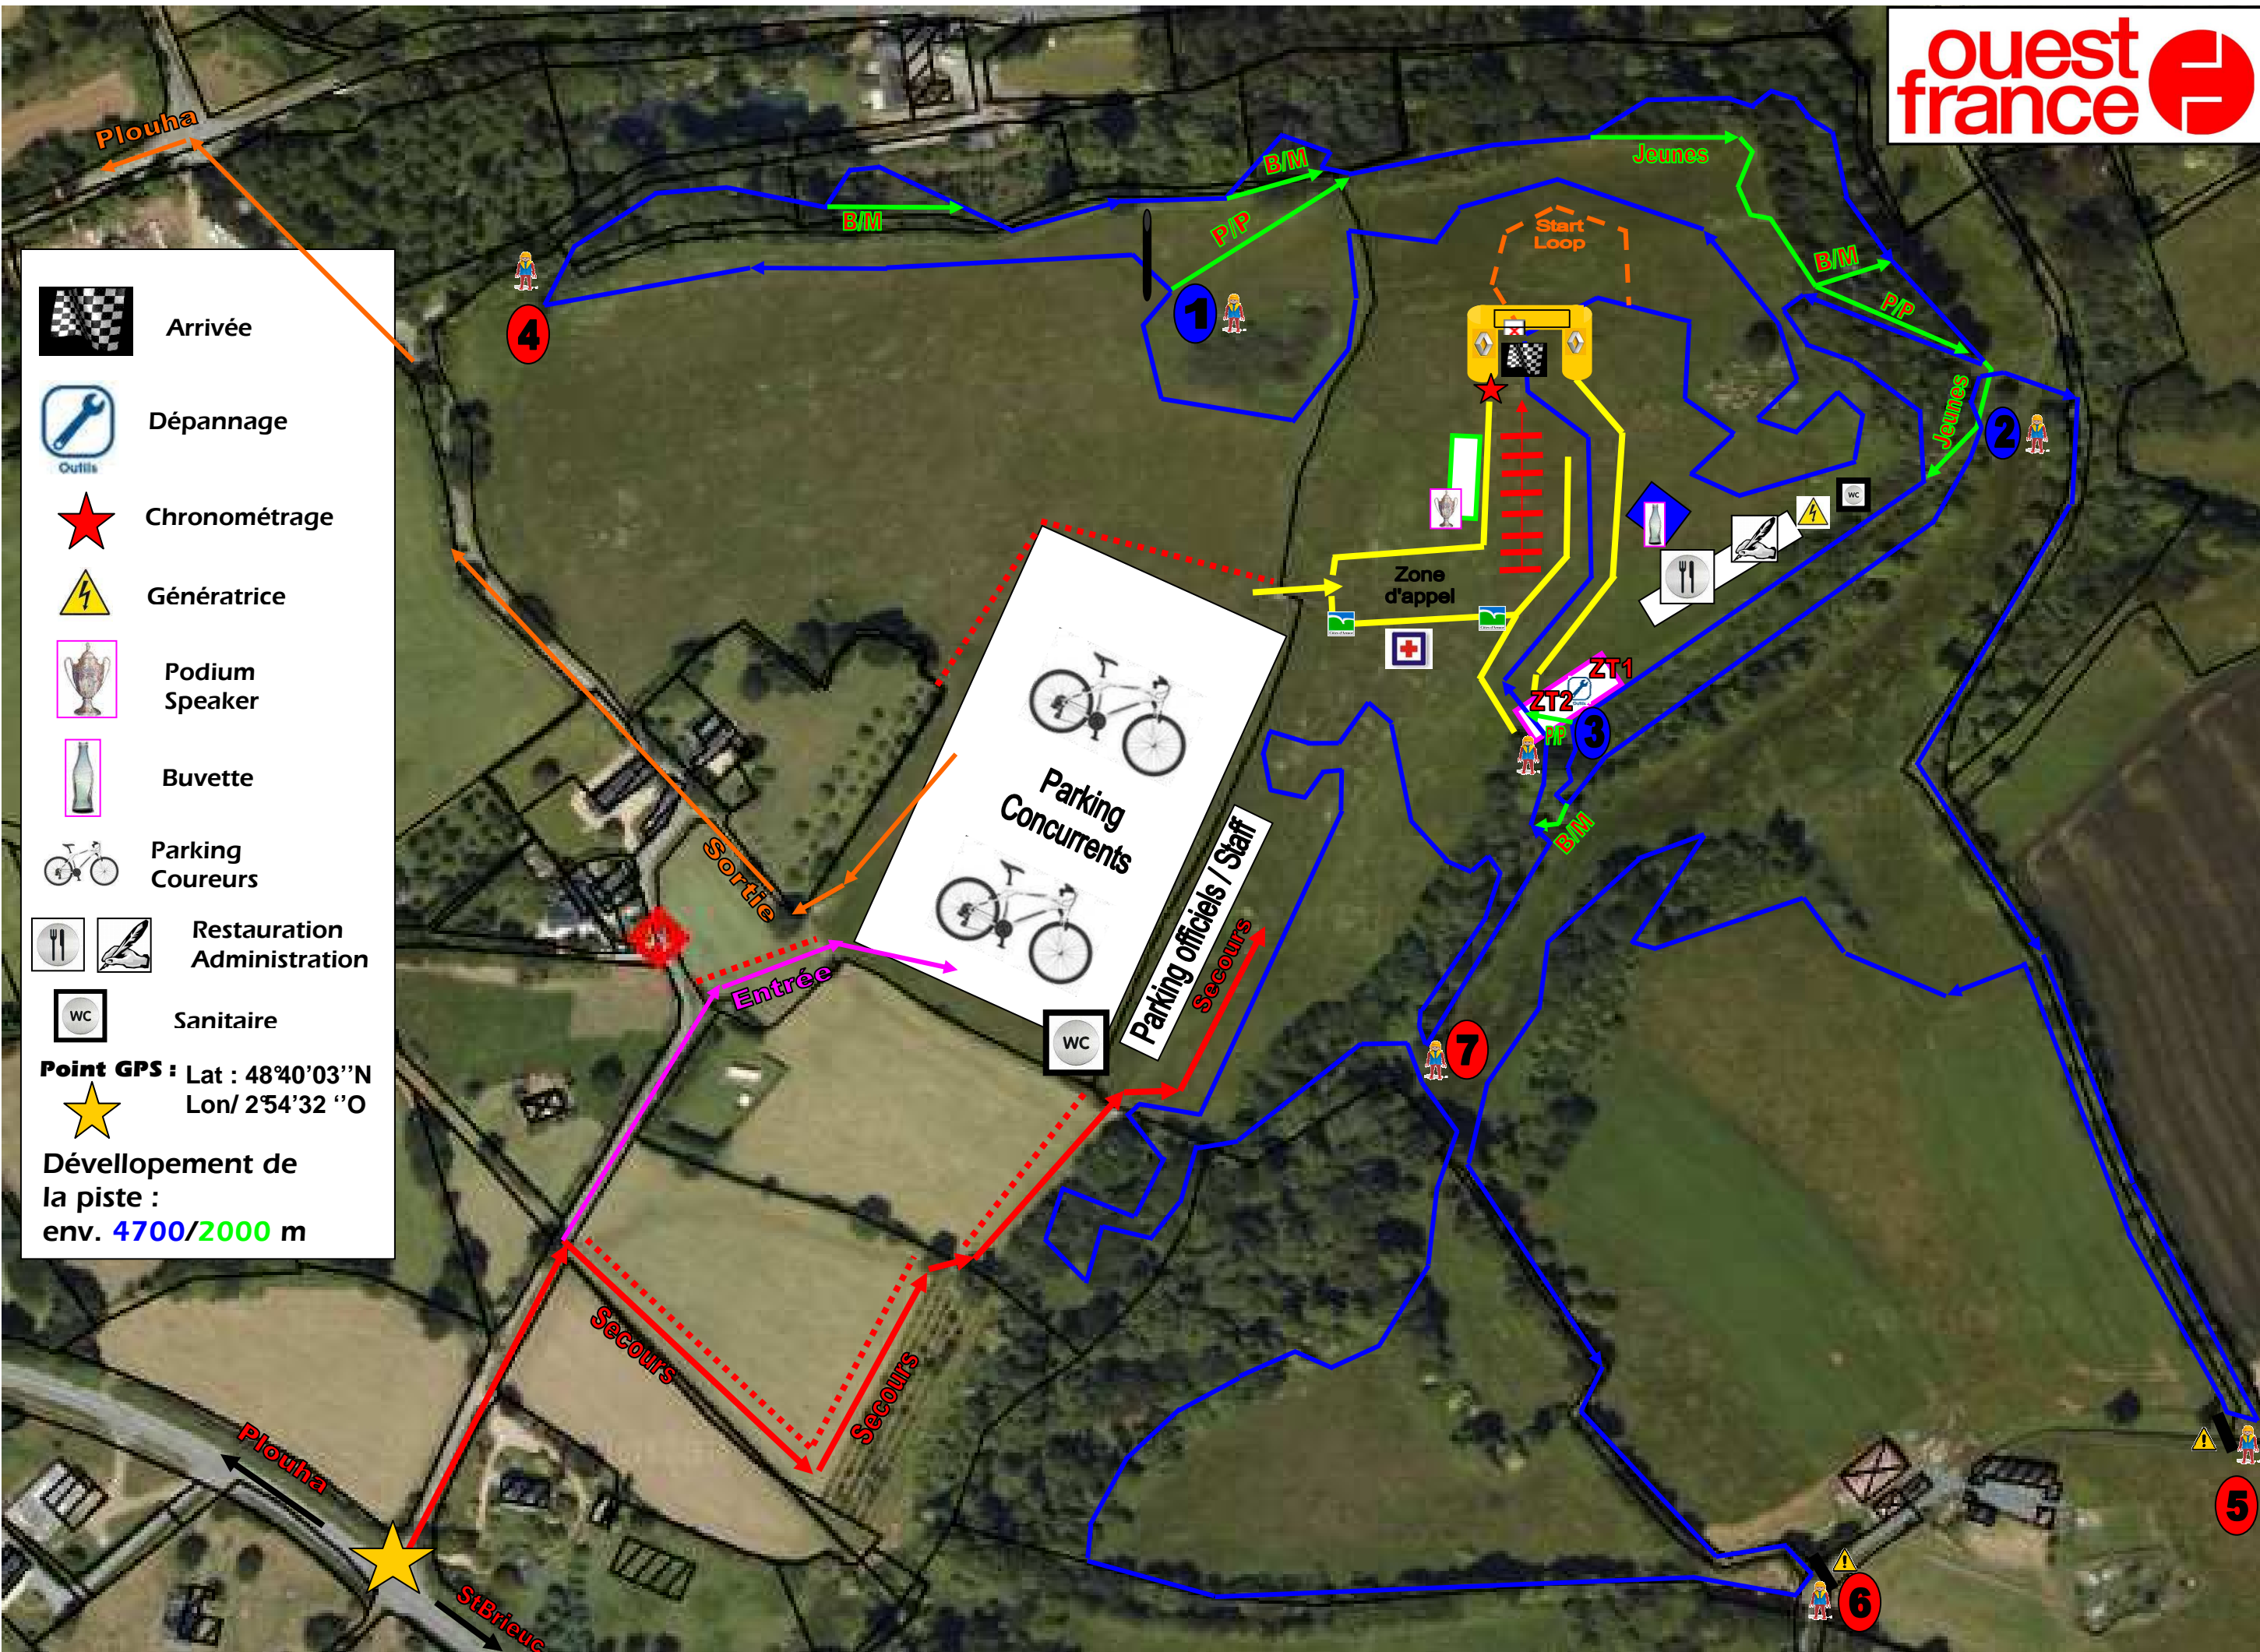

Championnat de Bretagne X-Country 2011

Plouha - le 19 juin 2011 - Site de Rugagal

	Arrivée
	Dépannage
	Outils
	Chronométrage
	Génératrice
	Podium Speaker
	Buvette
	Parking Coureurs
	Restauration Administration
	Sanitaire
	Point GPS : Lat : 48°40'03"N Lon/ 2°54'32"O
	Développement de la piste : env. 4700/2000 m