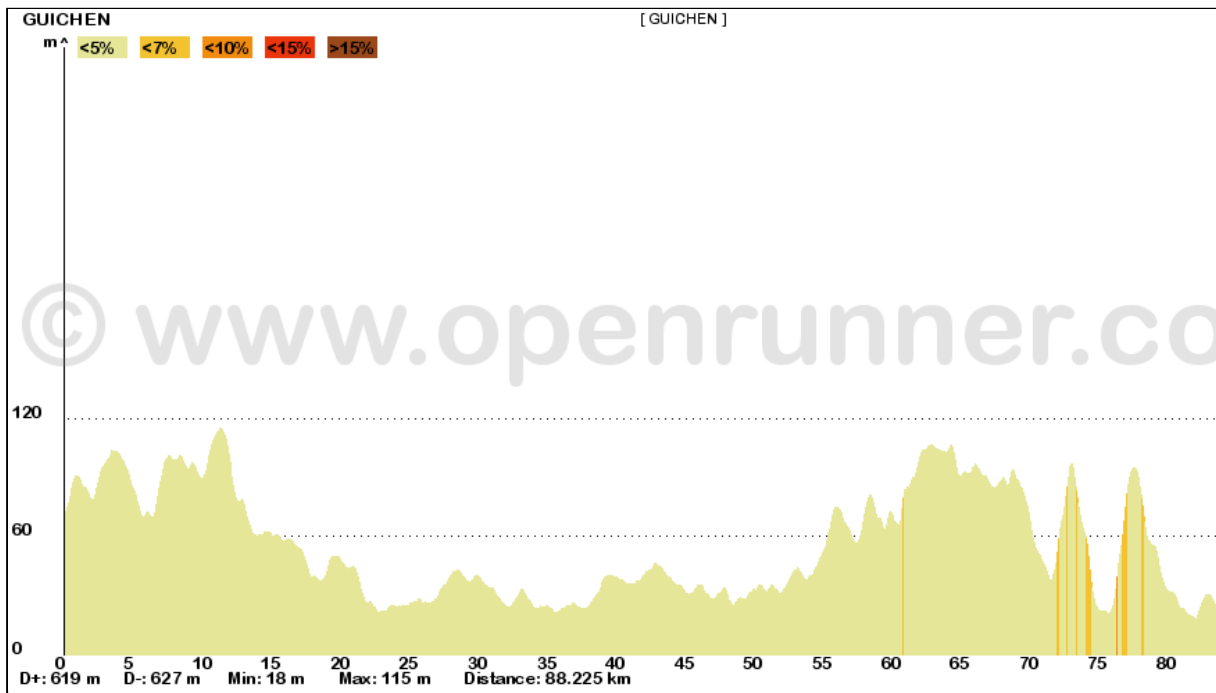

Profil course en ligne :

Circuit de GUICHEN :