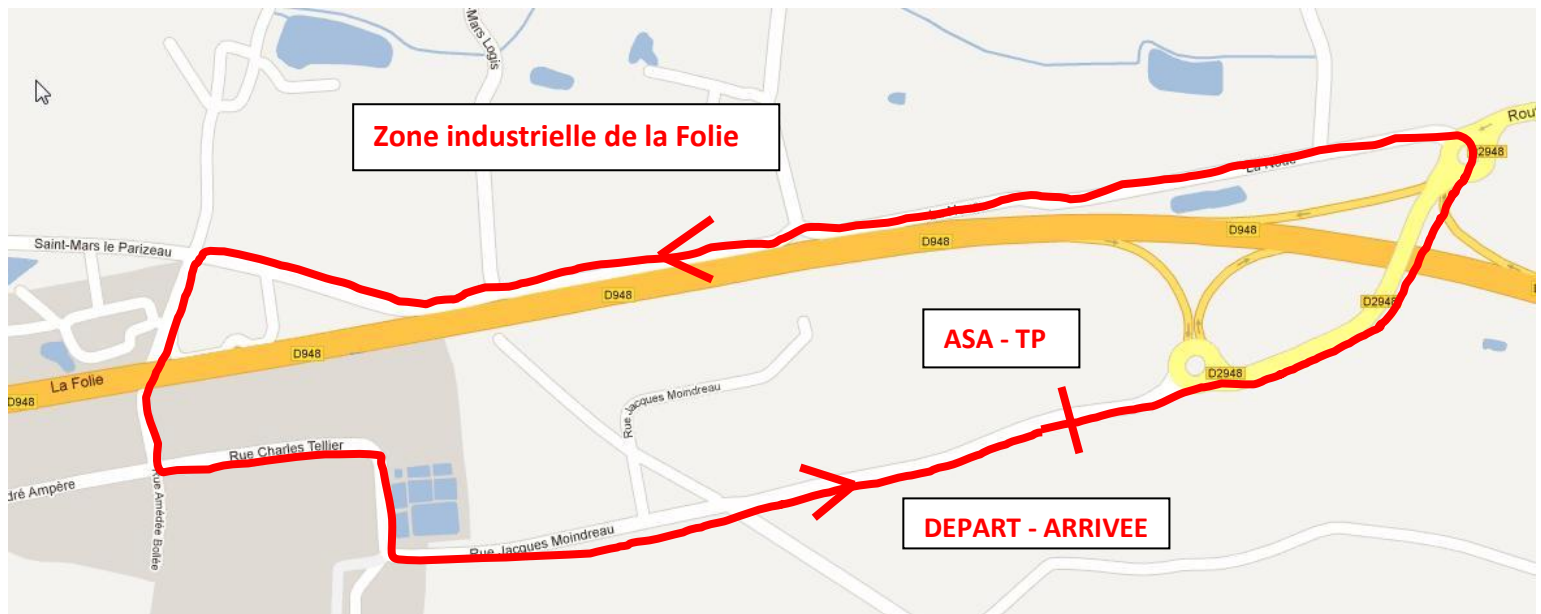

Circuit en ligne course cadet (61 kms)

CHAIZE-LE-VICOMTE (LA)

[Trophée d'Automne]

CHAIZE-LE-VICOMTE (LA)

© www.openrunner.com

Horaires course cadet			
	kilométrage	30 kms / heure	40 kms / heure
Départ ASA - TP	0	14 H 15	14 H 15
La Limouzinière	8	14 h 31	14 H 27
St Florent des Bois	12	14 H 39	14 H 33
cote du Marillet MG 1	15	14 H 45	14 H 38
La Mainborgère	21	14 H 57	14 H 47
cote des Roches MG 2	23	15 H 01	14 H 50
Château-guibert	25	15 H 05	14 H 53
Les Pineaux	32	15 H 19	15 H 03
Bournezeau	36	15 H 27	15 H 09
Thorigny	43	15 H 41	15 H 20
cote des Noyers MG 3	53	16 H 01	15 H 36
ligne d'arrivée 1er passage	61	16 h 17	15 H 46
Arrivée	77	16h 49	16 H 11

Infos Course :

1^{er} TROPHEE D'AUTOMNE CADET

Catégorie : Cadets (épreuve ouverte à tous les cadets licenciés à la FFC)

Date : Dimanche 7 octobre 2012

Kilométrage : 77 km (61 km en ligne et 4 tours de 4 km)

Horaire départ : 14 h 15

Lieu départ : Fictif : parking ASA TP
Réal : La Chaize le vicomte

Lieu arrivée : ligne droite de plus d'un kilomètre

Course d'attente : Pass' cyclisme

D3 - D4 : 16 tours : 64 Km

D2 - D3 ; 18 tours : 72 Km