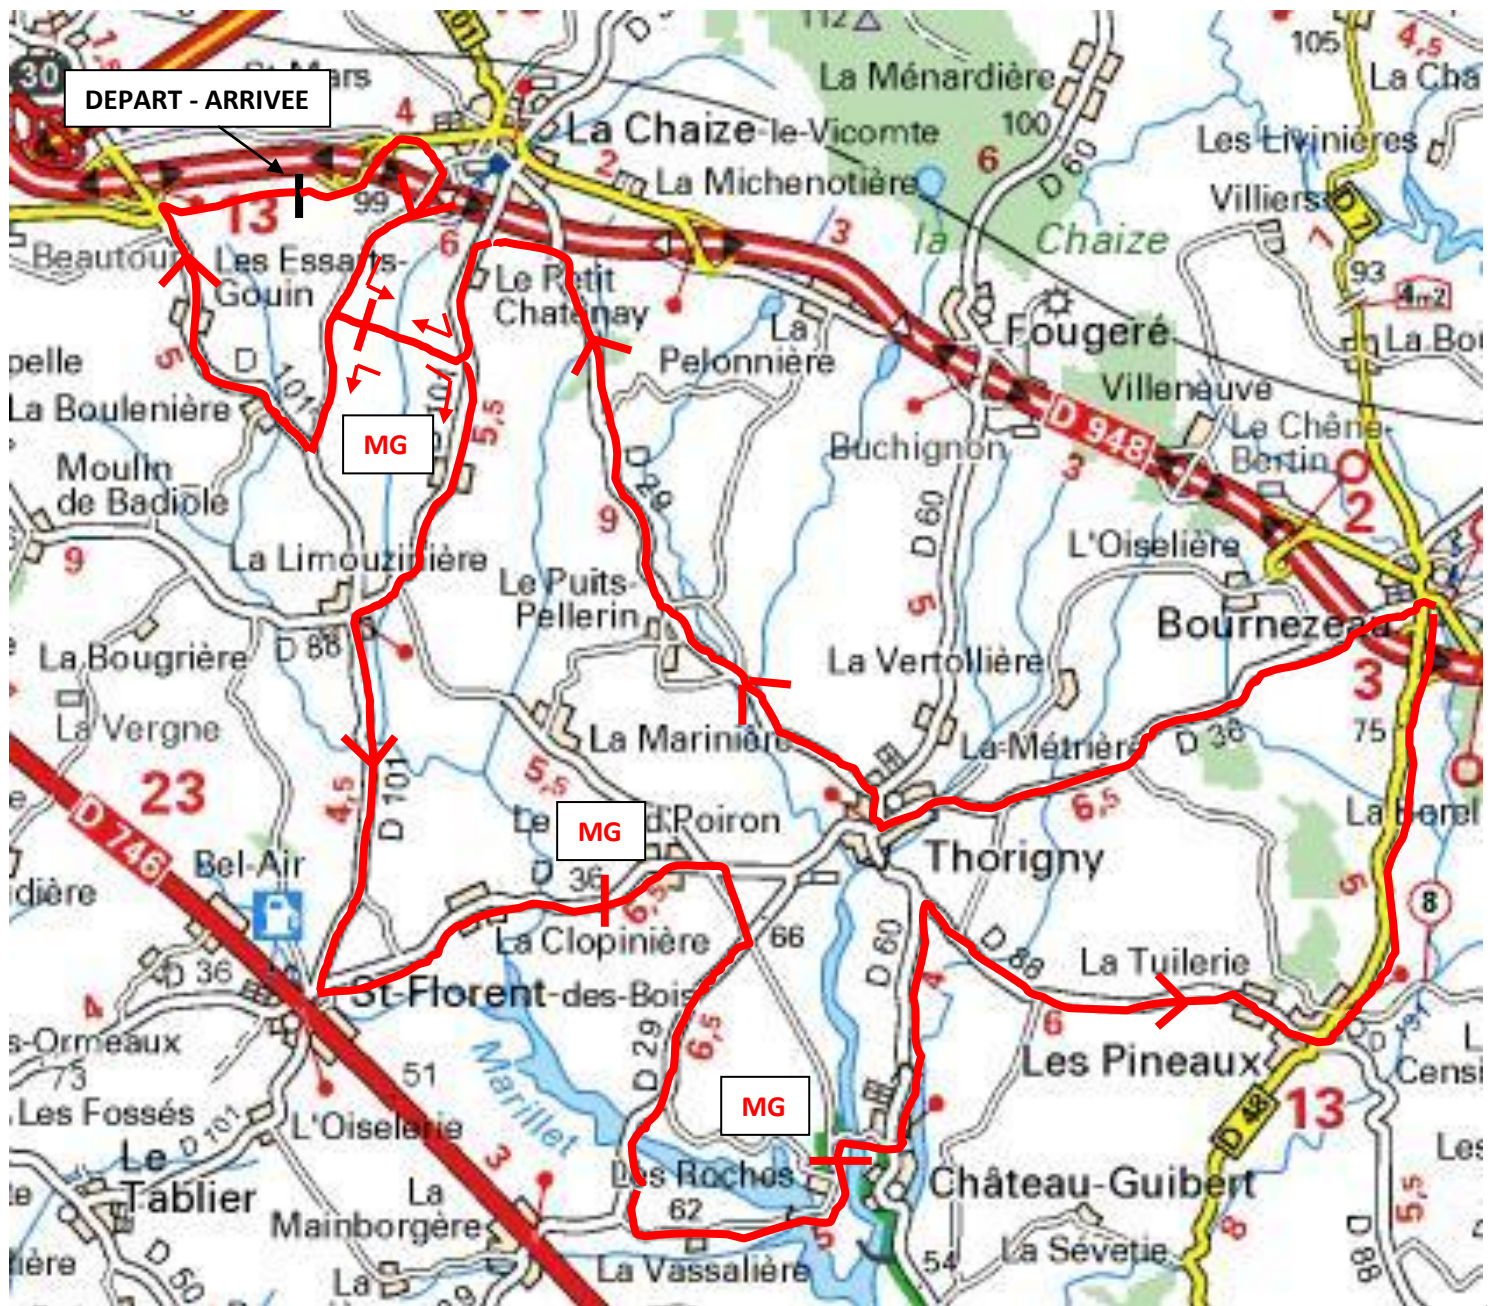

Circuit en ligne course cadet (61 kms)

CHAIZE-LE-VICOMTE (LA)

[Trophée d'Automne]

CHAIZE-LE-VICOMTE (LA)

© www.openrunner.com

Horaires course cadet			
	kilométrage	30 kms / heure	40 kms / heure
Départ ASA - TP	0	14 H 15	14 H 15
La Limouzinière	8	14 h 31	14 H 27
St Florent des Bois	12	14 H 39	14 H 33
cote du Marillet MG 1	15	14 H 45	14 H 38
La Mainborgère	21	14 H 57	14 H 47
cote des Roches MG 2	23	15 H 01	14 H 50
Château-guibert	25	15 H 05	14 H 53
Les Pineaux	32	15 H 19	15 H 03
Bournezeau	36	15 H 27	15 H 09
Thorigny	43	15 H 41	15 H 20
cote des Noyers MG 3	53	16 H 01	15 H 36
ligne d'arrivée 1er passage	61	16 h 17	15 H 46
Arrivée	77	16h 49	16 H 11

Infos Course :

1^{er} TROPHEE D'AUTOMNE CADET

Catégorie : Cadets (épreuve ouverte à tous les cadets licenciés à la FFC)

Date : Dimanche 7 octobre 2012

Kilométrage : 77 km (61 km en ligne et 4 tours de 4 km)

Horaire départ : 14 h 15

Lieu départ : Fictif : parking ASA TP
Réal : La Chaize le vicomte

Lieu arrivée : ligne droite de plus d'un kilomètre

Course d'attente : Pass' cyclisme

D3 - D4 : 16 tours : 64 Km

D2 - D3 ; 18 tours : 72 Km