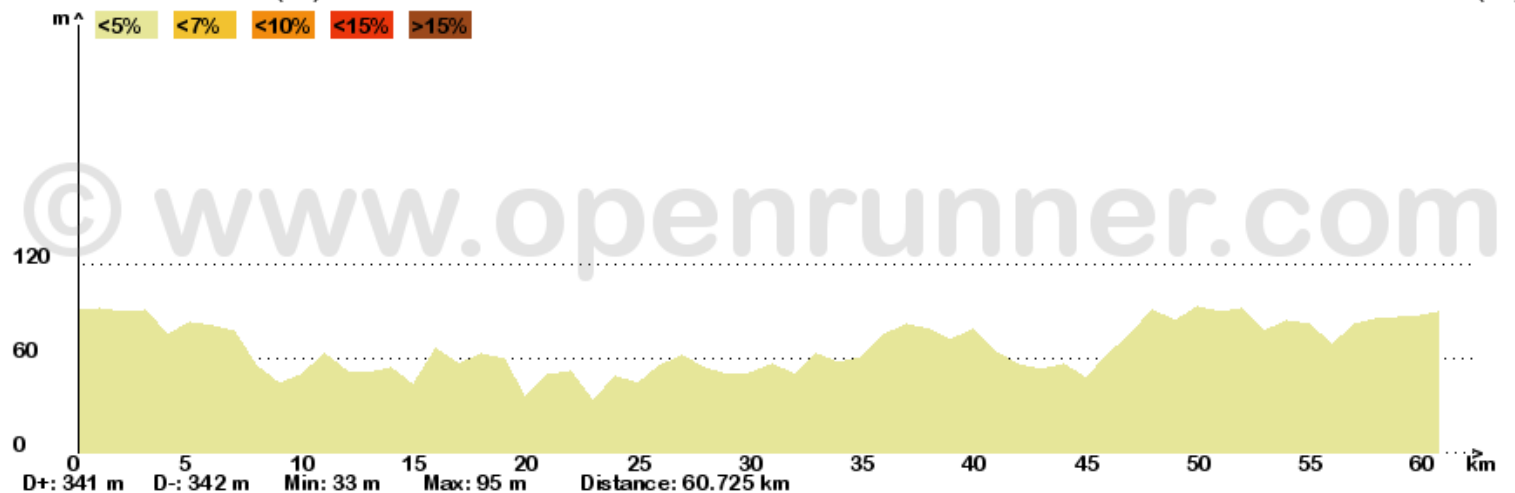

Circuit en ligne course cadet (61 kms)

CHAIZE-LE-VICOMTE (LA)

[Trophée d'Automne]

CHAIZE-LE-VICOMTE (LA)

© www.openrunner.com

Horaires course cadet			
	kilométrage	30 kms / heure	40 kms / heure
Départ ASA - TP	0	14 H 15	14 H 15
La Limouzinière	8	14 h 31	14 H 27
St Florent des Bois	12	14 H 39	14 H 33
cote du Marillet MG 1	15	14 H 45	14 H 38
La Mainborgère	21	14 H 57	14 H 47
cote des Roches MG 2	23	15 H 01	14 H 50
Château-guibert	25	15 H 05	14 H 53
Les Pineaux	32	15 H 19	15 H 03
Bournezeau	36	15 H 27	15 H 09
Thorigny	43	15 H 41	15 H 20
cote des Noyers MG 3	53	16 H 01	15 H 36
ligne d'arrivée 1er passage	61	16 h 17	15 H 46
Arrivée	77	16h 49	16 H 11

Infos Course :

1^{er} TROPHEE D'AUTOMNE CADET

Catégorie : Cadets (épreuve ouverte à tous les cadets licenciés à la FFC)

Date : Dimanche 7 octobre 2012

Kilométrage : 77 km (61 km en ligne et 4 tours de 4 km)

Horaire départ : 14 h 15

Lieu départ : Fictif : parking ASA TP
Réal : La Chaize le vicomte

Lieu arrivée : ligne droite de plus d'un kilomètre

Course d'attente : Pass' cyclisme

D3 - D4 : 16 tours : 64 Km

D2 - D3 ; 18 tours : 72 Km