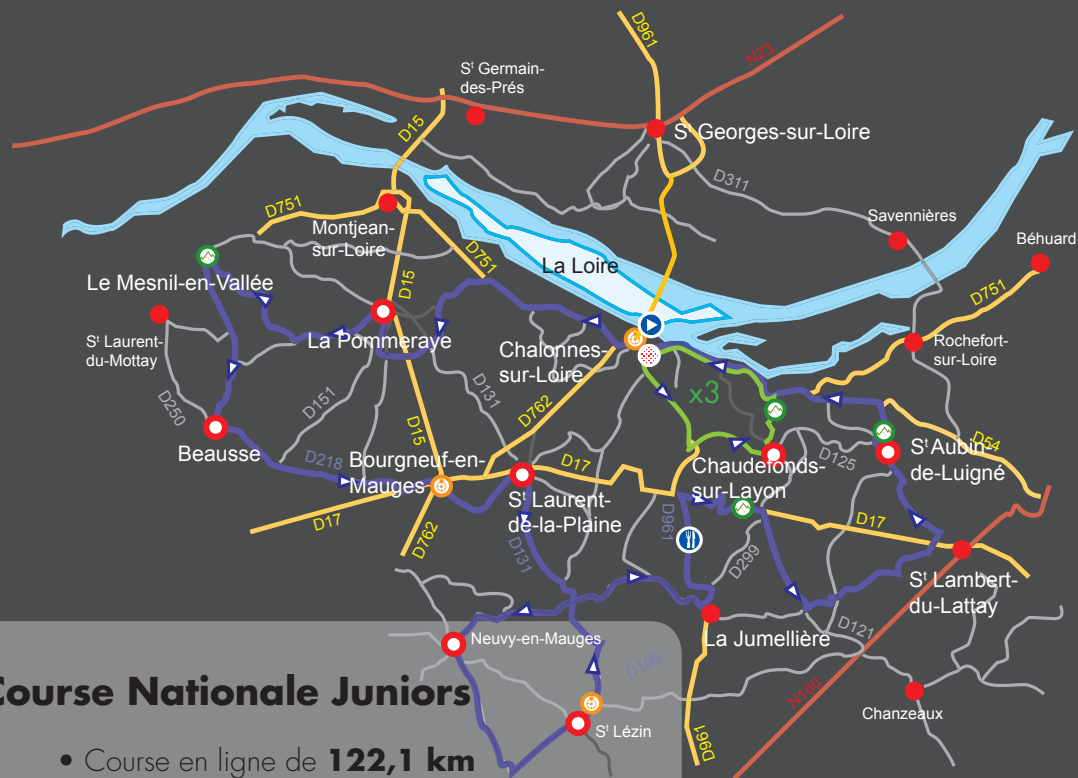

PARCOURS

84 kms en ligne
et 3 tours de 12,7 kms

Départ de Chalonnes sur Loire à 14 h 00,
arrivée à Chalonnes sur Loire, en passant par :

*La Pommeraye, Le Mesnil en Vallée, Beausse,
Bourgneuf en Mauges, Saint Laurent de la
Plaine, Neuvy en Mauges, Saint Lézin,
La Jumellière, Saint Lambert du Lattay, Saint
Aubin de Luigné, Chalonnes, Chaudfonds
sur Layon.*

Course Nationale Juniors

- Course en ligne de **122,1 km**
- Engagements :
  Par sélection, par équipes de clubs
  En entente ou en individuel
- Liaisons radio assurées par Radio Tour
  cibi fournie si besoin par l'organisation
- Dépannage :
  Par équipe à partir de 5 coureurs
  Moto et deux voitures dépannages neutres
- Dotations :
  classement épreuve (717/25)
  classement par équipe (138/3)
  grimpeurs (91/3)
  points chauds (76/3)

5e tour
Loire
Layon