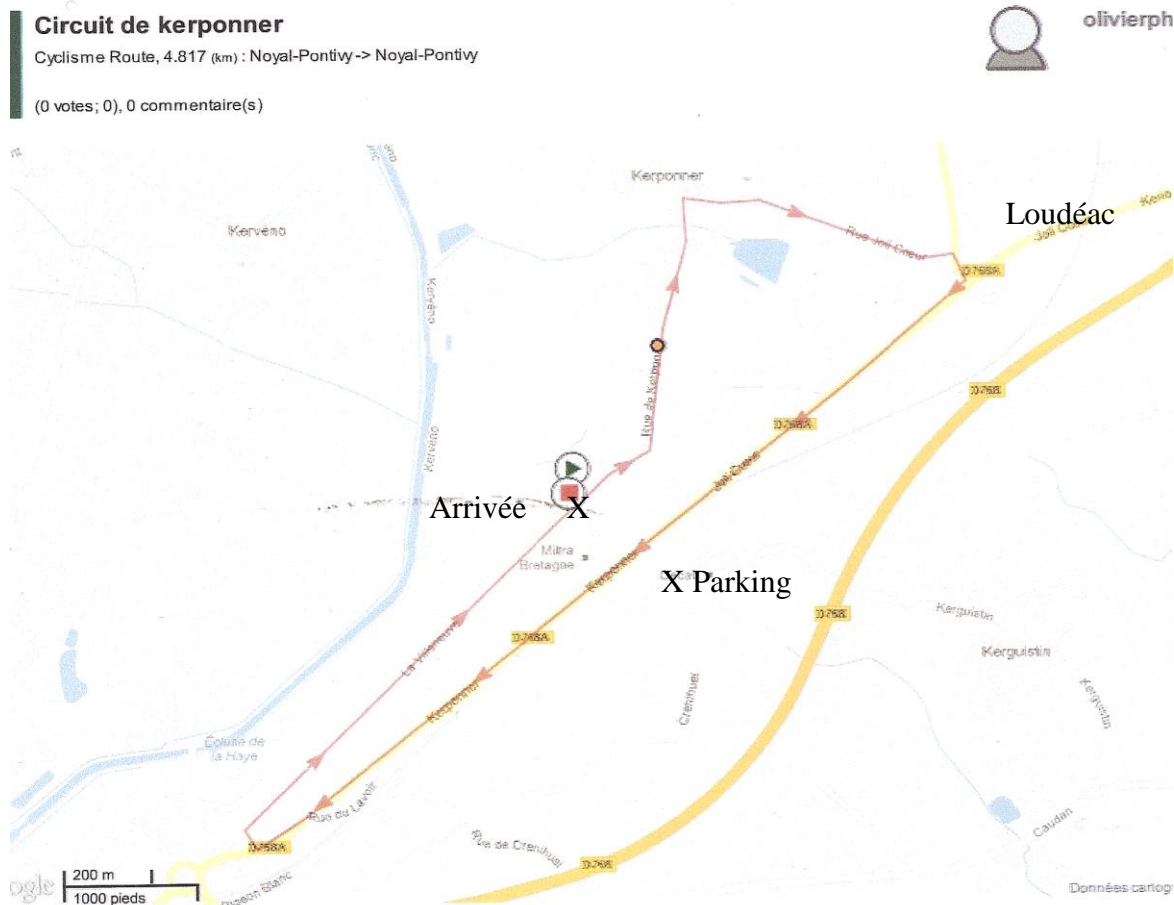

VELOCE CLUB PONTIVYEN

Division Nationale

Véloce Club Pontivyen
06 quai du plessis
56300 Pontivy
Site : club.sportsregions/vc-pontivy

Le 15 mai 2013

Pour info, quand vous venez de Vannes ou de Lorient sur la voie expresse prendre la sortie de l'hôpital, quand vous êtes au rond point de l'hôpital, il faut prendre la direction « kerguistin »(ce sera indiqué) et juste avant de rentré sur le circuit il y aura de la place pour se garer et le podium sera à 300m.

Si vous venez du centre ville de Pontivy, il faudra prendre l'ancienne route de Loudéac et vous serez automatiquement sur le circuit.

A samedi.

Informations générales
Pontivy

Notes de l'auteur