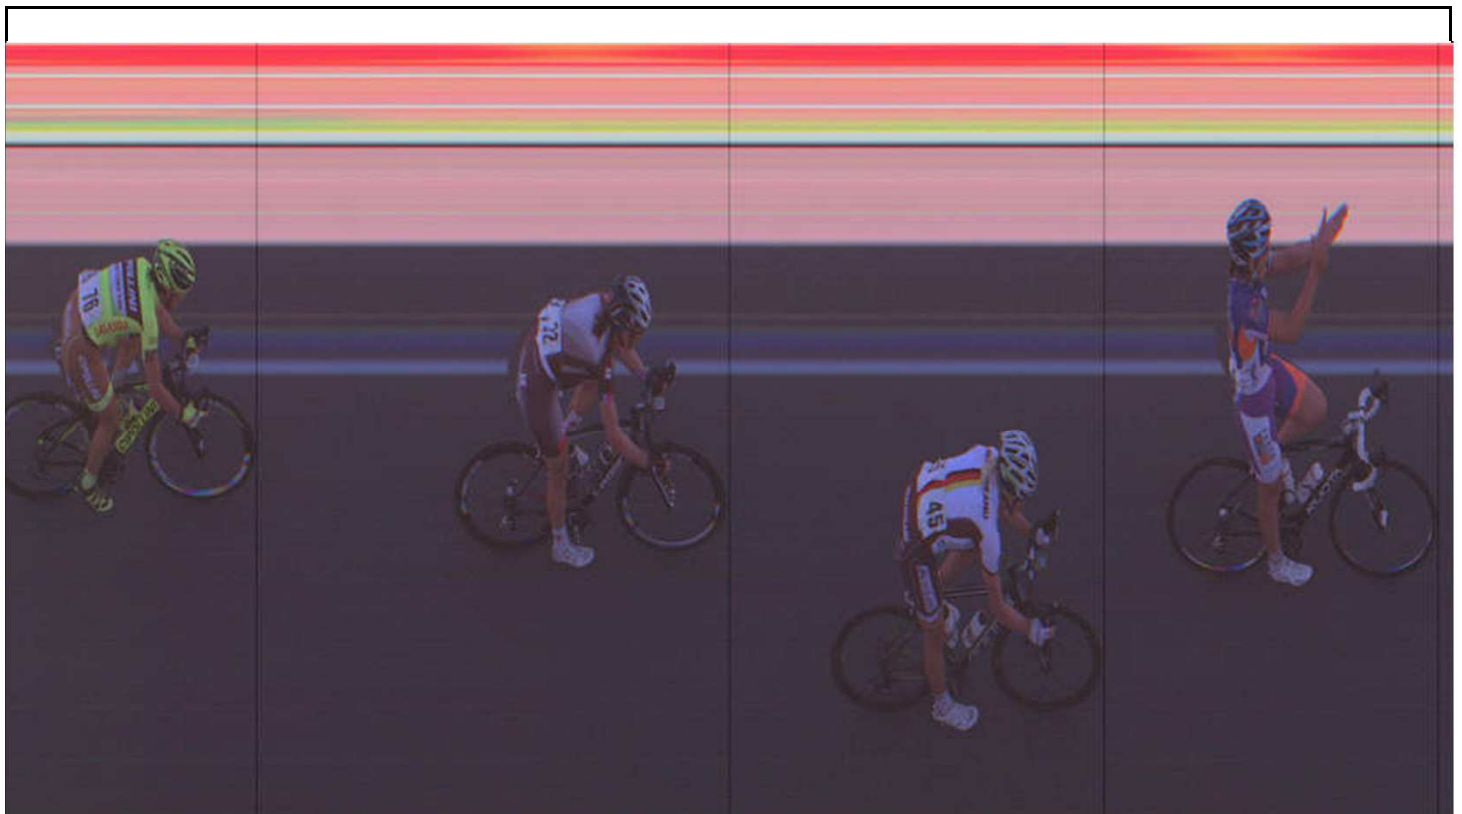

Tour Languedoc Roussillon

samedi 18 mai 2013

2ème étape - Lézignan Corbières - Le Barcarès

122 km

Résultats

<http://www.stsport.fr>

Tour Languedoc Roussillon

2ème étape - Lézignan Corbières - Le Barcarès