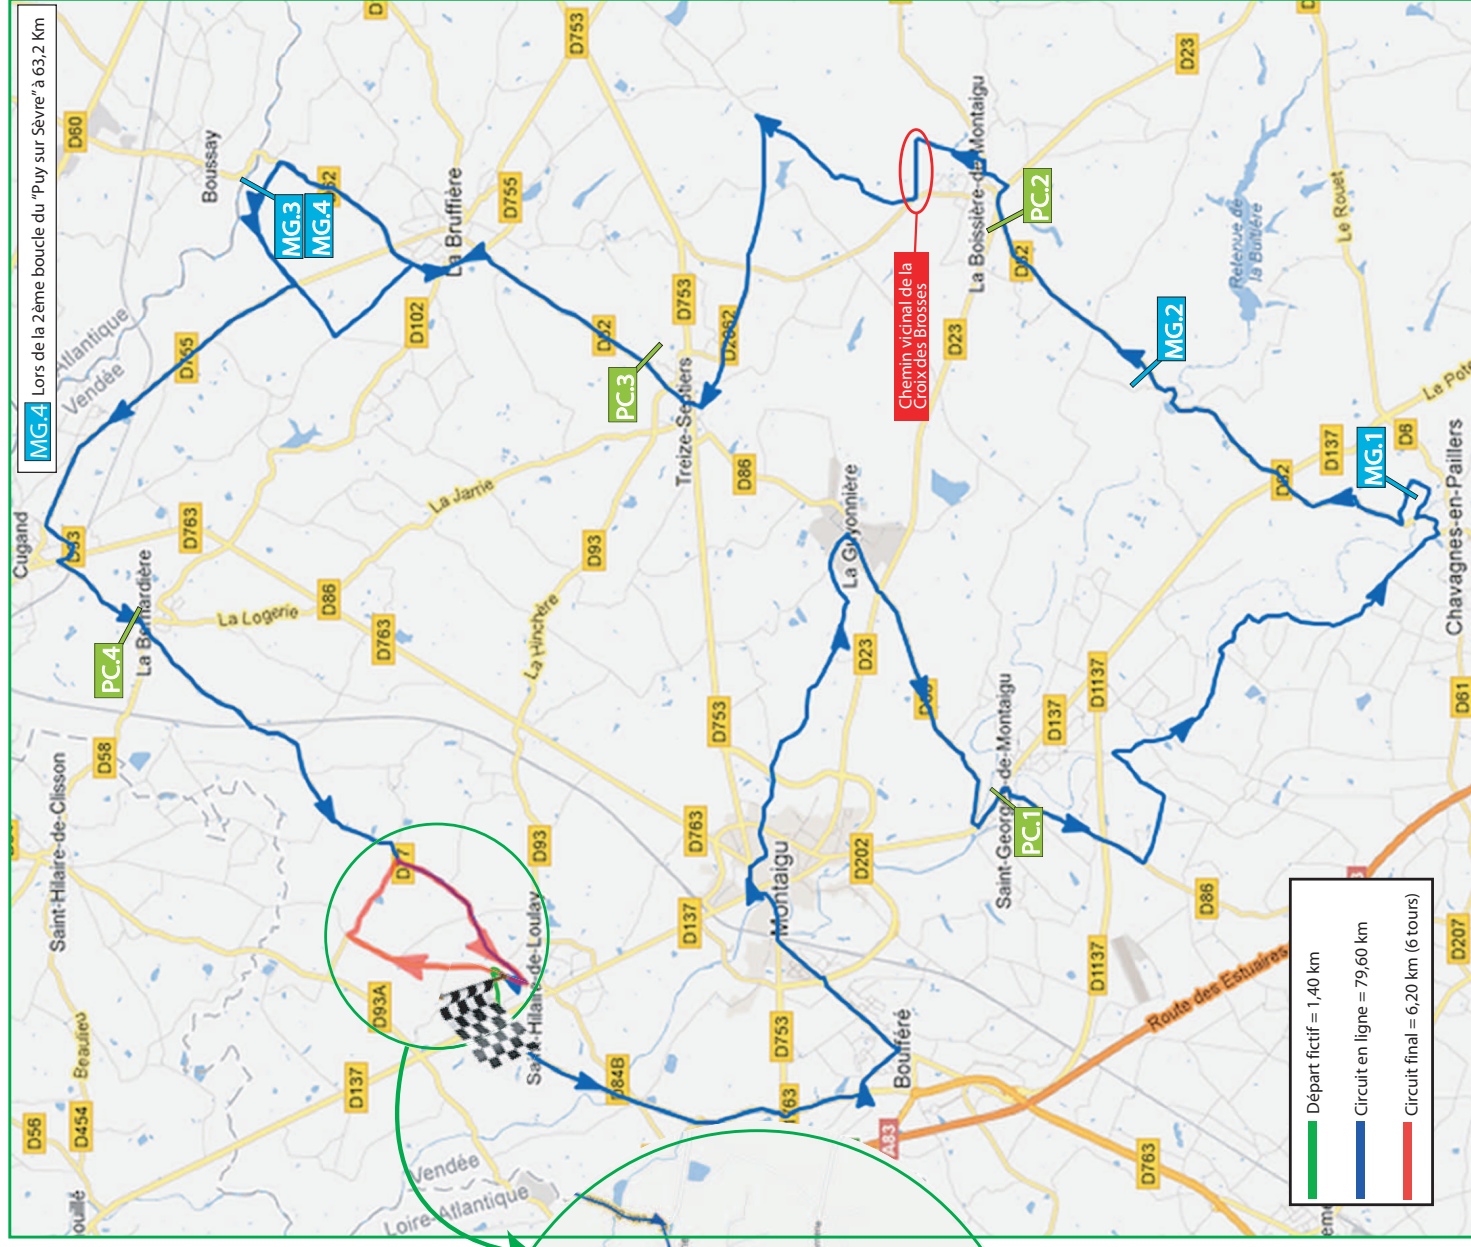

# 10 EME TOUR DU CANTON DE MONTAIGU

**2 JUN 2013**  
 2ème et 3ème catégories  
 et Juniors

**Dossards : 13h30**

**Départ : 14h30**

**AVEC LE SOUTIEN**

**DE: Saint-Hilaire de Loulay**