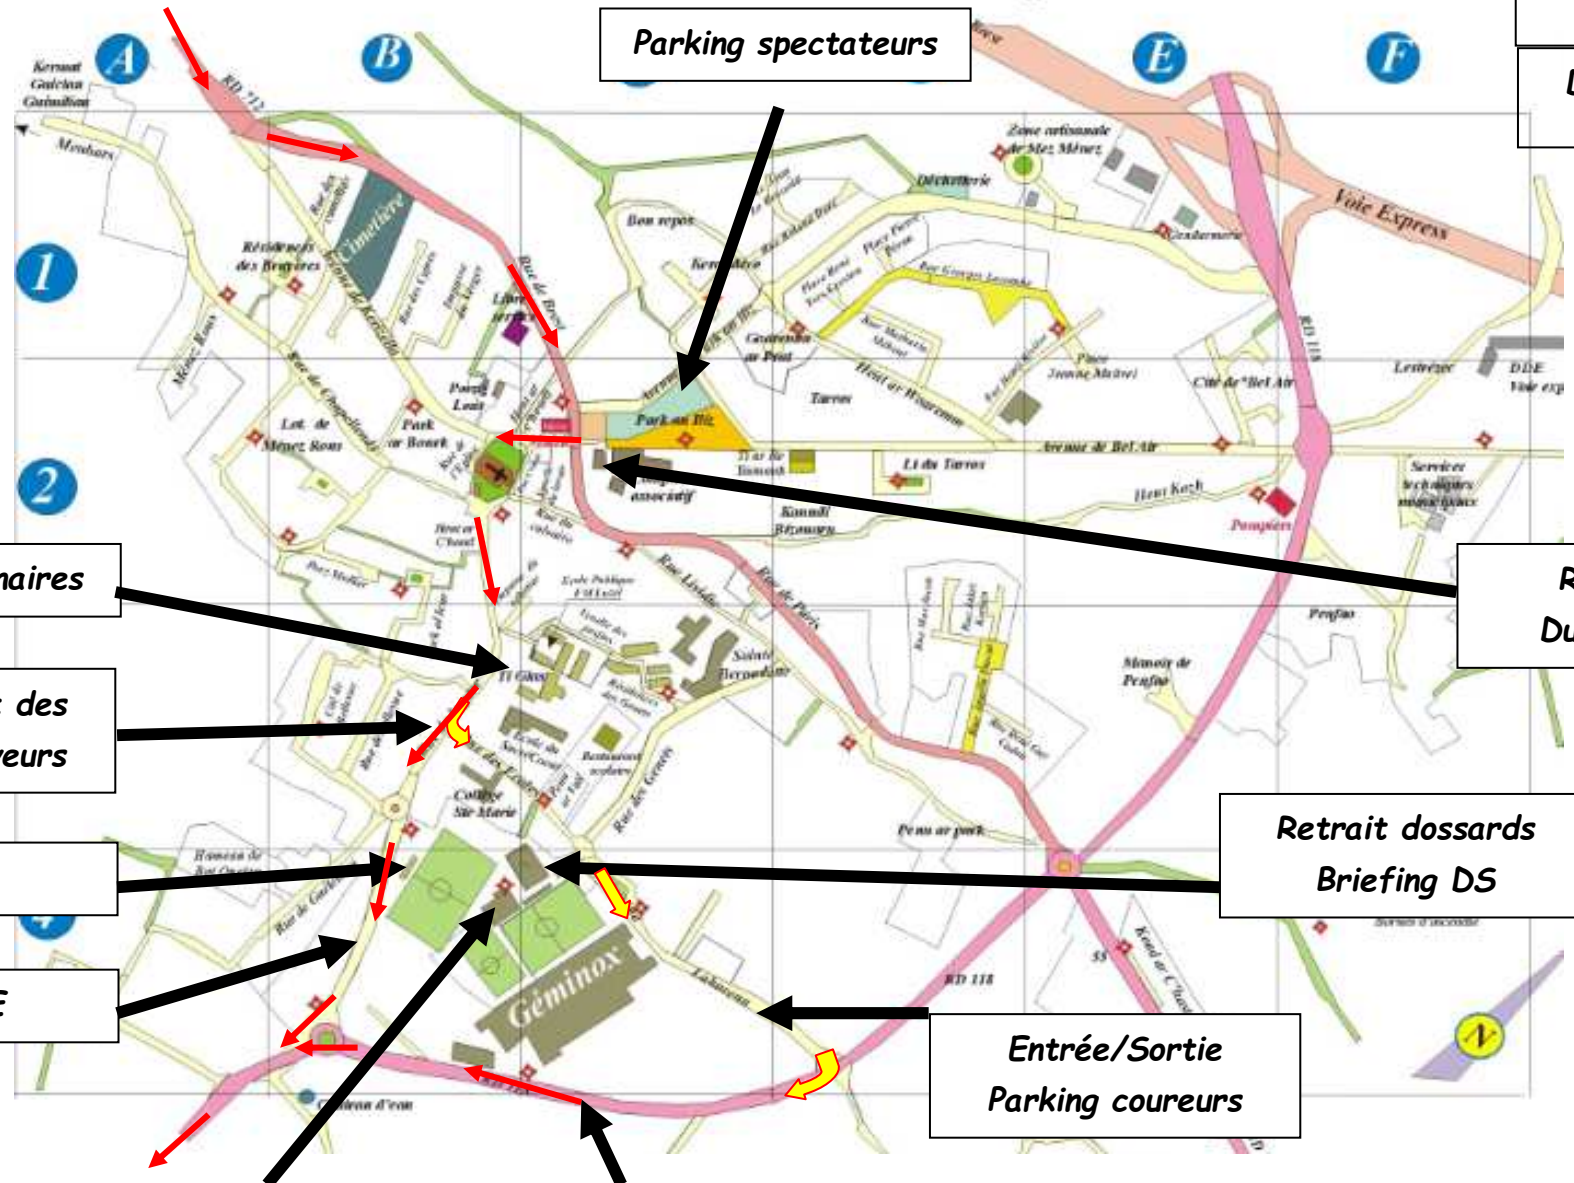

INFOS PRATIQUES

SE LOGER

HOTEL KYRIAD « Relais du Vern »

ZI du Vern
29400 Landivisiau
02-98-24-42-42

HOSTELLERIE DES ENCLOS

Route de St Jacques
29400 Lampaul Guimiliau
02-98-68-77-08

HOTEL CAMPANILE

ZA du Launay
29600 Morlaix
02-98-63-34-63

SE RESTAURER

RESTAURANT DU COMMERCE

1 Rue de Paris
02-98-79-61-07
Repas cycliste à 13 euros
Exclusivement sur réservation

CREPERIE STEREDENN

6 Rue de la gare
29410 St Thégonnec
02-98-79-43-34

AUBERGE DE ST THEGONNEC

6 Place de la Mairie
29410 St Thégonnec
02-98-79-61-18

SAINT THEGONNEC Plan du bourg

Révisé en 30 juin 2005

Trajet circuit
→
Déviation spectateur
→

Parking spectateurs

Stands partenaires

Sortie circuit des véhicules suiveurs

Douches

ARRIVEE

Contrôle anti-dopage infos

DEPART

Entrée/Sortie Parking coureurs

Retrait dossards Briefing DS

Restaurant Du Commerce