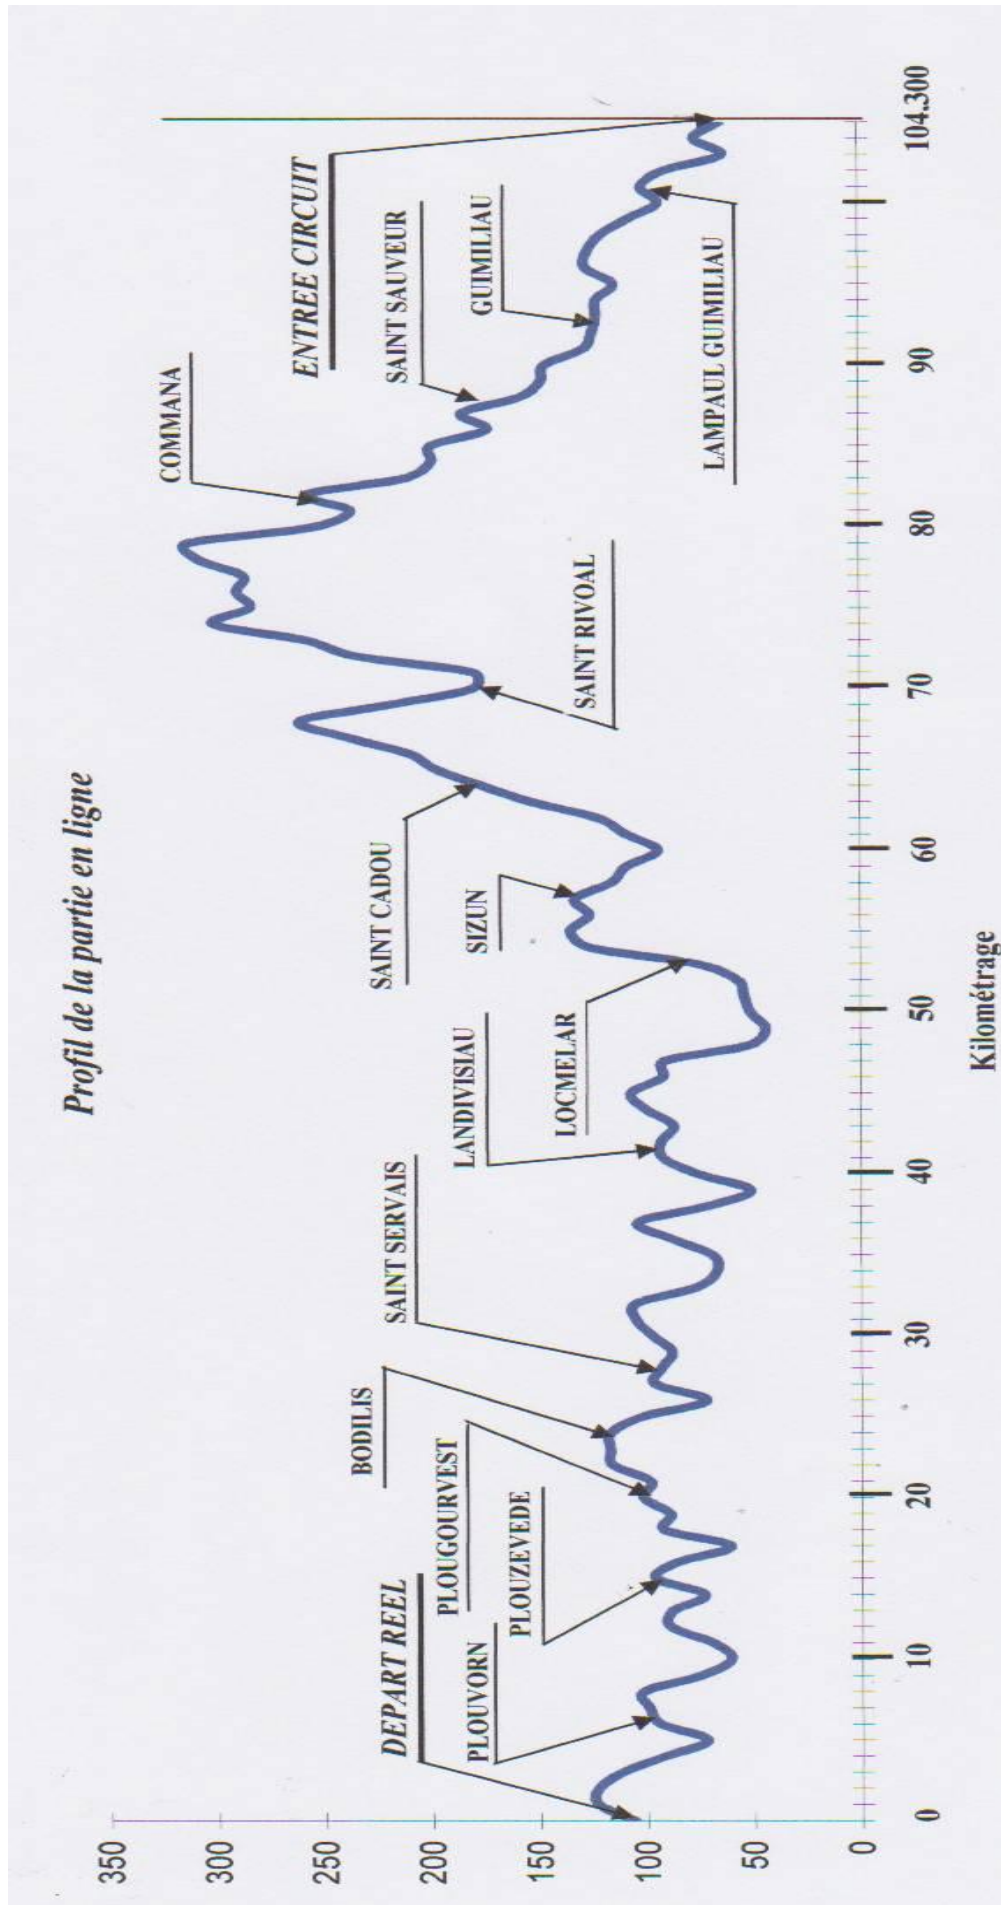

35^{ème} Grand Prix Gilbert BOUSQUET

Samedi 27 mars 2010

Parcours en ligne

35^{ème} Grand Prix Gilbert BOUSQUET

Samedi 27 mars 2010

35^{ème} Grand Prix Gilbert BOUSQUET

Samedi 27 mars 2010

Circuit d'arrivée

Profil du circuit d'arrivée